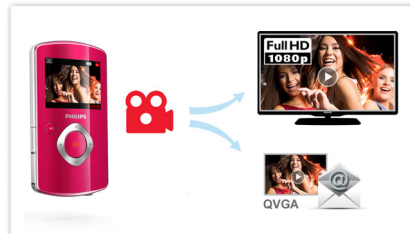

Optagelse i to formater

Full HD-videoer er gode til visning på HD-TV. Men hvis du vil sende din video via e-mail eller dele den online, skal den store HD-fil komprimeres og konverteres til et e-mail-venligt format. Dit videokamera eliminerer dilemmaet ved at tilbyde optagelse i to formater. Aktiver funktionen, hvorefter dine videoer optages i to formater samtidigt – Full HD (1080p) og det e-mail-venlige format QVGA (240p). På den måde kan du nyde dine videoer i optimal kvalitet på dit HD TV, samtidigt med at du får et format, der er klar til øjeblikkelig elektronisk deling.