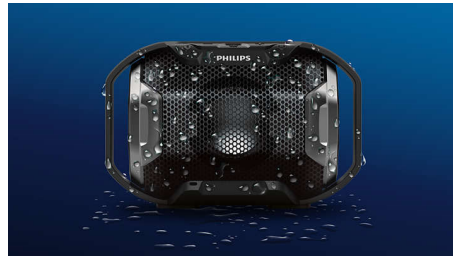

Conception résistante pour l'extérieur

Conception durable, d'une résistance à l'épreuve de n'importe quelle aventure. Dans la rue ou au milieu de nulle part, vous pouvez compter sur cette enceinte. Conforme aux normes strictes IPX7 d'étanchéité, elle peut même être submergée dans l'eau, jusqu'à 1 mètre de profondeur pendant 30 minutes. Et pas de souci si vous la laissez tomber, elle résiste même aux chocs.

Batterie intégrée

Diffusez de la musique n'importe quand, n'importe où. La batterie intégrée vous permet d'écouter votre musique sans vous soucier des enchevêtrements de câbles et sans devoir rechercher une prise de courant. Profitez de votre musique en toute liberté avec cet appareil portable.

Connexion sans fil Bluetooth®

Le Bluetooth® est une technologie de communication sans fil à courte portée fiable

et peu gourmande en énergie. Cette technologie permet une connexion sans fil facile à un iPod/iPhone/iPad ou d'autres appareils Bluetooth® tels que des smartphones, des tablettes ou même des ordinateurs portables. Ainsi, cette enceinte pourra diffuser facilement sans fil vos musiques préférées et le son de vos jeux ou vidéos.

Appels mains libres

Avec son micro intégré, cette enceinte permet également de prendre des appels en mains libres. Lorsque l'on vous appelle, la musique est mise en pause, et vous pouvez parler via l'enceinte. Réalisez une conférence téléphonique au travail, ou appelez un ami pendant une soirée. Quelles que soient les circonstances, vous ne serez pas déçu.

Entrée audio

L'entrée audio vous permet de diffuser directement les contenus stockés sur votre baladeur multimédia. Ainsi, grâce à votre chaîne hi-fi, vous profitez de votre musique préférée avec une qualité audio exceptionnelle. L'entrée audio est très pratique : il vous suffit de brancher votre baladeur MP3 sur votre chaîne hi-fi.