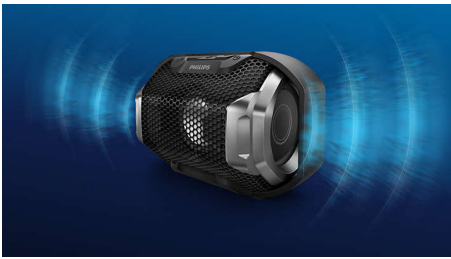

## Beats sensationnels, lumières éblouissantes

Soyez prêts à libérer la musique ! La Philips ShoqBox SB300 diffuse des basses puissantes et explosives grâce à son double radiateur de basses. Faites monter l'ambiance avec des lumières synchronisées sur le rythme de la musique. Robuste, résistant aux chocs et étanche ; la fête vous suivra partout.

### **Faites la fête n'importe où**

- Des lumières multicolores éblouissantes accompagnent les beats.
- Conception résistante pour l'extérieur : robuste, résiste aux chocs, étanche
- Batterie intégrée pour continuer la fête

### Un son puissant

Son petit format ne compromet pas le son. Cette enceinte portable sans fil robuste est équipée d'un haut-parleur à diffusion avant à gamme étendue de 1,5" produisant un son incroyablement puissant pour sa taille. Profitez d'un son à couper le souffle avec un format compact pratique.

### Beats explosifs

Avec son haut-parleur large bande de 1,5" flanqué de deux radiateurs de basses produisant des basses percutantes, la ShoqBox SB300 est impressionnante de puissance et de précision.