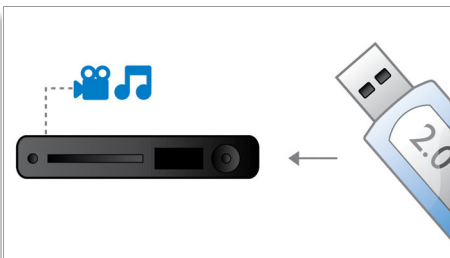

焦點

Dolby TrueHD 與 DTS HD MA

DTS-HD Master Audio 與杜比 TrueHD，以 7.1 聲道完整呈現藍光光碟最細緻之音效。而音效再生技術可媲美專業錄音師，讓您聽見原創者最初的音效呈現。DTS-HD Master Audio 和杜比 TrueHD 豐富了您高音質的聽覺體驗。

DivX Plus HD 認證

藍光播放機及 / 或 DVD 播放機上的 DivX Plus HD 可提供最新 DivX 技術，讓您透過飛利浦 HDTV 或電腦直接觀賞網際網路上的 HD 視訊和電影。DivX Plus HD 不僅支援播放 DivX Plus 內容 (包含 H.264 HD 視訊與高品質 AAC 音訊的 MKV 檔案容器)，同時也支援舊版 DivX 視訊畫質高達 1080p。DivX Plus HD 專為真正 HD 數位視訊量身打造。

高速 USB 2.0 連線

通用序列匯流排，或簡稱 USB，是一種用來方便連結電腦、周邊設備和消費性電子

設備的標準協定。高速 USB 裝置資料傳輸速率最高可達 480 Mbps - 比原本 USB 裝置的 12 Mbps 還要高。使用高速 USB 2.0 連線，您只需要插入 USB 裝置，選擇電影、音樂或相片便可以直接播放。

字幕位置調整功能

字幕位置調整功能是一項提升功能，可讓使用者手動調整電視或電腦螢幕上的電影字幕位置。使用者可以使用遙控器，上下移動螢幕上的字幕。如在劇院與投影機的 21:9 寬螢幕顯示器上，字幕有時會遭到截斷。為了清楚觀看字幕，使用者必須變更顯示器長寬比，因而破壞了寬螢幕效果。有了字幕位置調整功能，使用者可以維持正確的顯示器長寬比，並讓字幕保持在最佳的螢幕位置。