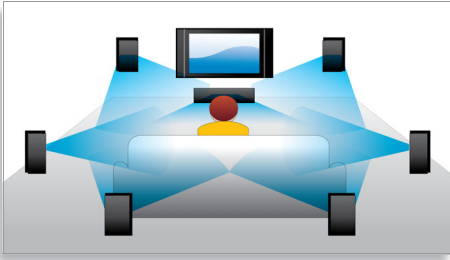

更細緻的聽覺饗宴

- Dolby TrueHD 與 DTS HD MA 提供 HD 7.1 聲道音效

更沉醉其中

- BD-Live (Profile 2.0) 可欣賞額外的藍光線上內容
- 高速 USB 2.0 連線能自 USB 隨身碟播放視訊 / 音訊
- EasyLink 可透過一只遙控器控制所有 HDMI CEC 裝置
- WiFi-n Ready* 提供更快速、更寬廣的無線效能

PHILIPS

sense and simplicity

焦點

Dolby TrueHD 與 DTS HD MA

DTS-HD Master Audio 與杜比 TrueHD，以 7.1 聲道完整呈現藍光光碟最細緻之音效。而音效再生技術可媲美專業錄音師，讓您聽見原創者最初的音效呈現。DTS-HD Master Audio 和杜比 TrueHD 豐富了您高音質的聽覺體驗。

DivX Plus HD 認證

藍光播放機及 / 或 DVD 播放機上的 DivX Plus HD 可提供最新 DivX 技術，讓您透過飛利浦 HDTV 或電腦直接觀賞網際網路上的 HD 視訊和電影。DivX Plus HD 不僅支援播放 DivX Plus 內容 (包含 H.264 HD 視訊與高品質 AAC 音訊的 MKV 檔案容器)，同時也支援舊版 DivX 視訊畫質高達 1080p。DivX Plus HD 專為真正 HD 數位視訊量身打造。

高速 USB 2.0 連線

通用序列匯流排，或簡稱 USB，是一種用來方便連結電腦、周邊設備和消費性電子

設備的標準協定。高速 USB 裝置資料傳輸速率最高可達 480 Mbps - 比原本 USB 裝置的 12 Mbps 還要高。使用高速 USB 2.0 連線，您只需要插入 USB 裝置，選擇電影、音樂或相片便可以直接播放。

字幕位置調整功能

字幕位置調整功能是一項提升功能，可讓使用者手動調整電視或電腦螢幕上的電影字幕位置。使用者可以使用遙控器，上下移動螢幕上的字幕。如在劇院與投影機的 21:9 寬螢幕顯示器上，字幕有時會遭到截斷。為了清楚觀看字幕，使用者必須變更顯示器長寬比，因而破壞了寬螢幕效果。有了字幕位置調整功能，使用者可以維持正確的顯示器長寬比，並讓字幕保持在最佳的螢幕位置。