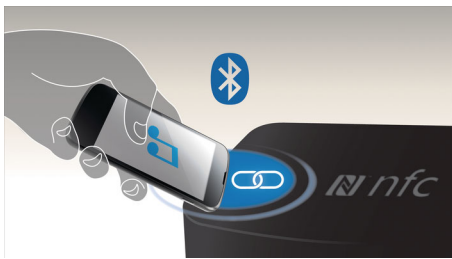

Gebruiksvriendelijk

- Met één druk op de knop NFC-smartphones via Bluetooth koppelen
- Handige afstandsbediening voor meer bedieningsgemak
- CD shuffle/herhalen voor een persoonlijke muziekervaring
- Geheugen voor 20 CD-nummers
- Stereo-hoofdtelefoonaansluiting voor meer luisterplezier

Krachtig geluid dat u hoort en voelt

- Het Bass Reflex-luidsprekersysteem biedt een diep en krachtig basgeluid
- Dynamic Bass Boost voor een diep, indrukwekkend geluid

PHILIPS

Kenmerken

Muziek streamen via Bluetooth™

Bluetooth is een draadloze communicatietechnologie met een kort bereik, die zowel robuust als energiezuinig is. De technologie maakt een eenvoudige draadloze verbinding mogelijk met iPod/iPhone/iPad en andere Bluetooth-apparaten, zoals smartphones, tablets of zelfs laptops. Zo luistert u eenvoudig en draadloos naar uw favoriete muziek en krijgt u prachtig geluid van video's of games via deze luidspreker.

NFC-technologie

Koppel Bluetooth-apparaten gemakkelijk met één druk op de knop dankzij NFC-technologie

(Near Field Communications). Tik op een NFC-smartphone of -tablet op het NFC-gebied van een luidspreker om de luidspreker in te schakelen, het koppelen via Bluetooth te starten en te beginnen met het streamen van muziek.