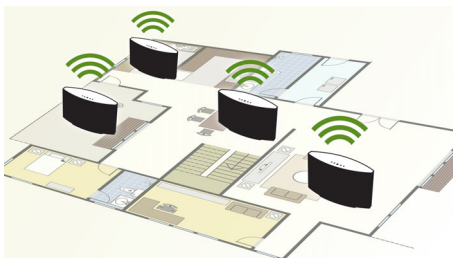

PHILIPS

Kenmerken

Spotify als afstandsbediening

Als u Spotify Connect gebruikt kunt u gemakkelijk muziek zoeken, ontdekken en afspelen vanuit iedere kamer in huis met uw smartphone als afstandsbediening. Met een directe verbinding met Spotify kunt u muziek rechtstreeks afspelen uit de cloud, zodat u uw mobiele apparaat kunt gebruiken voor oproepen, video's of zelfs buiten het bereik zonder onderbreking van uw muziek. Dit is ook beter voor de accu, omdat de energie die wordt gebruikt voor muziek is geminimaliseerd. Al dezelfde geweldige Spotify-functies zijn aanwezig, van de kant-en-klare lijsten naar de hoge bemonsteringsfrequenties. Door optimale prestaties hebt u alles wat u nodig hebt om nieuwe muziek te ontdekken en te luisteren.

Multiroom-luidsprekers

Met Multiroom-luidsprekers kunt u nummers afspelen in één kamer, of in meerdere kamers tegelijkertijd, zodat u uw muziek overal kunt luisteren in huis waar u ook heen gaat of alleen op de plek waar u het wilt. Iedereen kan muziek afspelen op een bepaalde luidspreker, en als er extra luidsprekers zijn gekocht kunnen ze gemakkelijk en draadloos worden toegevoegd aan het systeem.