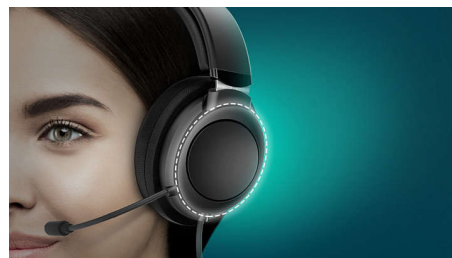

TAH4205BL/00

Φορτίστε για 15 λεπτά

Φορτίστε για 15 λεπτά και απολαύστε 4 επιπλέον ώρες αναπαραγωγής

Ματ χρωματικοί συνδυασμοί που μαγνητίζουν τα βλέμματα

Ματ χρωματικοί συνδυασμοί που μαγνητίζουν τα βλέμματα

Εξαιρετική απομόνωση ήχου από τη

Εξαιρετική απομόνωση ήχου από τη σχεδίαση κλειστού τύπου

Πανίσχυρος οδηγός νεοδυμίου 32 χιλ.

Πανίσχυροι οδηγοί νεοδυμίου 32 χιλ.

Έξυπνη σύζευξη.

Με παρατεταμένο πάτημα του κουμπιού πολλαπλών λειτουργιών, τα ασύρματα ακουστικά Bluetooth είναι έτοιμα για σύζευξη. Μετά τη σύζευξη, τα ακουστικά απομνημονεύουν τη συσκευή για την επόμενη φορά.