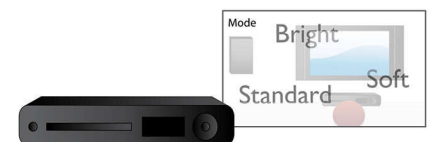

Smart Picture

Smart Picture bietet optimale Einstellungen für Farbe, Helligkeit, Sättigung, Kontrast, Schärfe usw., damit Sie jederzeit das bestmögliche Fernseherlebnis genießen können.