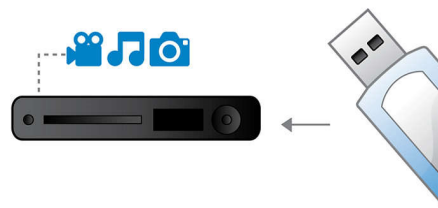

Verschiedene Quellen anschließen und genießen

- USB Media Link für Medienwiedergabe von USB Flash-Laufwerken

PHILIPS

Besonderheiten

DivX Ultra-zertifiziert

Dank DivX-Unterstützung können Sie DivX-kodierte Videos und Filme, einschließlich gekaufter Hollywood-Filme, aus dem Internet ganz bequem auf einem Fernseher anzeigen. Das DivX-Medienformat ist eine MPEG-4-basierte Videokomprimierungstechnologie, mit der Sie große Dateien wie Filme, Trailer und Musikvideos auf Medien wie CD-R/RW und DVDs speichern können, um sie auf Ihrem DivX Ultra-zertifizierten Philips Blu-ray- oder DVD-Player wiederzugeben. DivX Ultra verbindet die DivX-Wiedergabe mit tollen Funktionen wie integrierten Untertiteln, mehreren Synchronsprachen, mehreren Spuren und Menüs in einem praktischen Dateiformat.

Multimedia DivX

Wiedergabe von CD, (S)VCD, DVD, DVD+-R/RW, DivX, MP3, WMA, JPEG

12 Bit/108 MHz Videoverarbeitung

12 Bit Video-DAC ist ein erstklassiger Digital-Analog-Wandler, der jedes kleinste Detail des Originalbildes und der Originalqualität

aufbereitet. Er hält feine Nuancen und fließende Übergänge der Farben fest – die Bilder sehen dadurch natürlicher und lebendiger aus. Im Vergleich dazu werden die begrenzten Möglichkeiten des üblichen 10 Bit DAC besonders bei größeren Projektionen und Großbildschirmen deutlich.

USB Media Link

Der universelle serielle Bus, kurz USB genannt, ist ein Standardprotokoll für den problemlosen Anschluss von PCs, Peripheriegeräten und Unterhaltungselektronik. Mit USB Media Link können Sie Ihr USB-Gerät anschließen, den Film, den Musiktitel oder das Foto auswählen und die Wiedergabe starten.