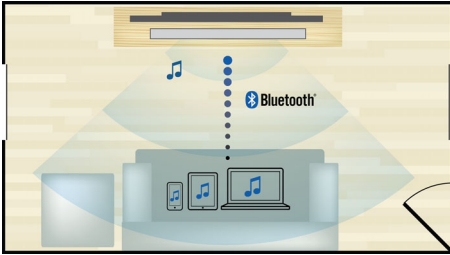

Pentru o experiență audio mai bogată

- Putere maximă de ieșire de 70 W RMS
- Sistemul de boxe Bass Reflex oferă un sunet de bas puternic, mai profund

Savurați filmele și melodiile preferate

- Streaming de muzică wireless prin Bluetooth de la dispozitivele dvs.
- Reeeșantionare HDMI 1080p la definiție înaltă pentru a obține imagini mai clare
- HDMI ARC pentru a accesa tot sunetul de la televizorul dvs.
- Redați DVD, (S)VCD, MP3-CD, CD(RW) și CD cu imagini
- Karaoke pentru interpretare și divertisment fără sfârșit la domiciliu
- USB Direct pentru o redare simplă a pieselor MP3

Ușor de utilizat

- Tuner digital FM pentru presetarea a până la 20 de posturi
- Încărcare automată CD

PHILIPS

Repere

Streaming wireless prin Bluetooth

Streaming de muzică wireless prin Bluetooth de la dispozitivele dvs.

HDMI 1080p

Upscaling HDMI 1080p furnizează imagini de o claritate excepțională. Filmele la definiție standard pot fi urmărite acum la rezoluție cu adevărat de înaltă definiție - asigurând mai multe detalii și imagini mai realiste. Scanarea progresivă (reprezentată prin "p" în "1080p") elimină structura liniilor preponderentă pe ecranele televizoarelor, din nou asigurând permanent imagini clare. Pentru a încheia lista, HDMI realizează o conexiune digitală directă care poate transmite imagini video necomprimate, precum și semnal audio digital pe mai multe canale, fără conversii la analogic - oferind o calitate perfectă a imaginii și sunetului, fără zgomote.

Redați DVD, VCD, MP3-CD, CD(RW) & Foto

Playerul Philips este compatibil cu majoritatea discurilor DVD și CD disponibile pe piață. Toate

discurile DVD, (S)VCD, MP3-CD, CD(RW) și CD-uri cu fotografii pot fi redade pe player. SVCD reprezintă "Super VideoCD". Calitatea unui SVCD este mult mai bună decât a unui VCD, oferind în special o imagine mult mai precisă decât un VCD datorită rezoluției superioare. CD(RW) este un termen prescurtat pentru o unitate CD care poate accepta formatul CD uzual înregistrabil.