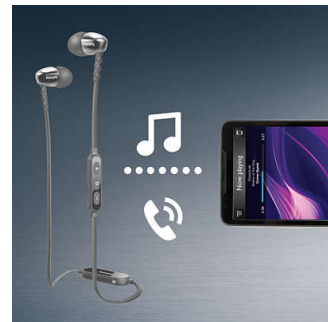

MusicChain™

Mit MusicChain™ können Sie die Titel, die Sie abspielen, ganz einfach mit einem Freund teilen. Dank der Bluetooth®-Technologie können Sie mit einem einfachen Klick auf die

SHB5900PK/00

MusicChain™-Taste Ihre Kopfhörer mit anderen MusicChain™-fähigen Kopfhörern koppeln.

Ovale Schallrohreinsätze

Ovale Schallrohreinsätze schließen Umgebungsgeräusche aus und bieten dank ihrer halboffenen Struktur eine verbesserte Bassleistung.

Flaches Kabel ohne Kabelsalat

Flaches rutschfestes Kabel verhindert Kabelsalat.

Kabellos übertragene Musik und Anrufe

Koppeln Sie Ihr Smart-Gerät über Bluetooth mit Ihren Kopfhörern und genießen Sie die Freiheit und Freude kristallklarer Musik und Anrufe – ganz ohne Kabelsalat. Wechseln Sie Musiktitel und beantworten Sie Anrufe über die benutzerfreundliche Fernbedienung.