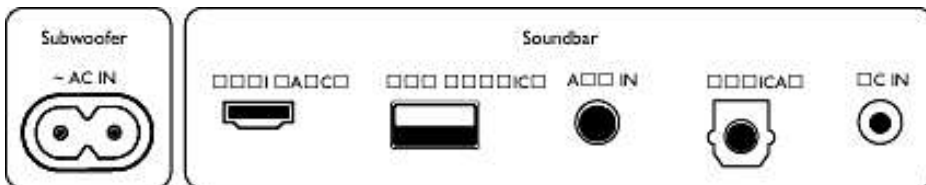

Ondersteunde audio-indelingen

- Bluetooth: SBC
- HDMI ARC: 2-kanaals LPCM
- Optisch: 2-kanaals LPCM

Omdoos

- Lengte: 98,3 cm
- Aantal consumentenverpakkingen: 2
- Breedte: 55,5 cm
- Brutogewicht: 14,17 kg
- Hoogte: 24,6 cm
- GTIN: 1 48 95229 13465 9
- Nettogewicht: 7,56 kg
- Gewicht van de verpakking: 6,61 kg

Comfort

- Afstandsbediening
- Nachtmodus: Nee

Compatibiliteit

- Bediening via app voor smartphone/tablet: Nee

Vermogen

- LED-indicator voor voeding
- Stroomverbruik subwoofer: 20 W
- Stroomvoorziening hoofdunit: 100 - 240 V AC, 50/60 Hz
- Voeding subwoofer: 100 - 240 V AC, 50/60 Hz
- Stand-byverbruik subwoofer: ≤ 2 W
- Stroomverbruik apparaat in stand-by: $\leq 0,5$ W
- Automatisch stand-by

Afmetingen van de verpakking

- Hoogte: 21,7 cm
- Verpakkingstype: Doos
- Type schap: Leggen
- Breedte: 96,2 cm
- Diepte: 37,6 cm
- Aantal producten: 1
- EAN: 48 95229 13465 2
- Brutogewicht: 6,26 kg
- Nettogewicht: 3,78 kg
- Gewicht van de verpakking: 2,48 kg

Accessoires

- Meegeleverde accessoires: Stroomadapter, Voedingskabel, Afstandsbediening, 2 AAA-batterijen, Wandbevestiging, Snelstartgids, Garantiekaart

Ontwerp/Design

- Kleur: Donkergrijs
- Wandmontage mogelijk

Afmetingen

- Hoofdunit (b x h x d): 900 x 65,5 x 91 mm
- Gewicht hoofdunit: 1,53 kg
- Subwoofer (b x h x d): 150 x 225 x 267 mm
- Gewicht van de subwoofer: 2,1 kg

Video

- 3D-doorvoer: Nee

Publicatiedatum
2024-05-11

Versie: 2.1.1

EAN: 48 95229 13465 2

© 2024 Koninklijke Philips N.V.
Alle rechten voorbehouden.

Specificaties kunnen zonder voorafgaande kennisgeving worden gewijzigd. Handelsmerken zijn het eigendom van Koninklijke Philips N.V. en hun respectieve eigenaren.

www.philips.com