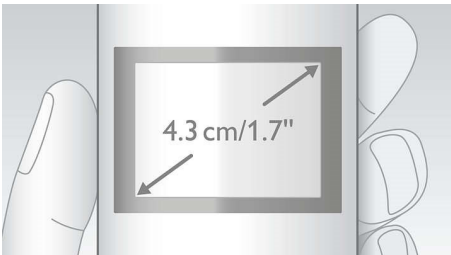

Цветной TFT-дисплей 4,3 см (1,7")

Высококонтрастный цветной дисплей TFT 4,3 см (1,7")

Радионяня

Получайте уведомления, когда ребенок нуждается в вас. Просто установите трубку DECT в детской комнате и, если ребенок заплачет, вы получите уведомление на базу или другой телефон DECT (например, на другой стационарный номер) либо на мобильный телефон (если вы вышли).