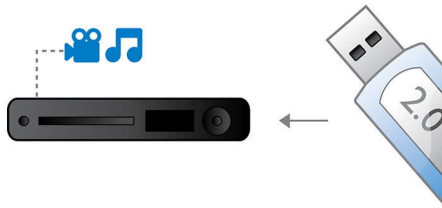

Connectez-vous à plusieurs sources

- Port USB 2.0 ultrarapide pour lire des vidéos ou de la musique depuis une clé USB

Ultraplat, convient à tous les intérieurs

- Design ultraplat qui s'intègre à tous les intérieurs

PHILIPS

Points forts

Port USB 2.0 ultrarapide

L'USB (Universal Serial Bus) est un protocole permettant de relier facilement des ordinateurs, des périphériques et des équipements électroniques grand public. Les appareils USB ultrarapides ont un taux de transfert de données allant jusqu'à 480 Mbit/s (il était de 12 Mbit/s sur les premiers appareils USB). Avec le port USB 2.0 ultrarapide, vous n'avez qu'à brancher votre appareil USB, sélectionner un film, un titre ou une photo et lancer la lecture.

Certifié DivX Ultra

Grâce à la prise en charge DivX, vous pouvez visionner des vidéos encodées en DivX dans votre salon. Le format DivX est une technologie de compression vidéo basée sur la norme MPEG4 qui permet d'enregistrer des fichiers volumineux tels que des films, des bandes annonces et des clips vidéo sur des CD-R/RW et des disques DVD inscriptibles. La technologie DivX Ultra combine la lecture du format DivX et de fantastiques fonctionnalités telles que les sous-titres intégrés, le choix de langues audio, de bandes son et de menus.

Balayage progressif

Le balayage progressif double la résolution verticale de l'image. Vous obtenez ainsi des images beaucoup plus nettes. Au lieu d'envoyer la trame des lignes impaires et celle des lignes paires l'une après l'autre, le système envoie les deux trames en même temps. Une image complète, à résolution maximale, est créée instantanément. À une telle vitesse, votre œil perçoit une image plus nette ne présentant pas de structure de ligne.