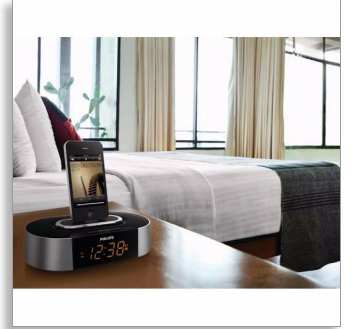

Philips
วิทยุนาฬิกาปลุกสำหรับ
iPod/iPhone

ช่องเชื่อมต่อ MP3

AJ7030D

ตื่นขึ้นมาด้วยเสียงเพลงจาก iPod/iPhone

ตื่นขึ้นพร้อมความกระปรี้กระเปร่าด้วยเพลงโปรดจาก iPod/iPhone ของคุณหรือวิทยุ FM ด้วยวิทยุนาฬิกา Philips ที่จะเติมความสดใสให้กับห้องของคุณในยามเช้า!
ระบบเชื่อมต่ออัจฉริยะให้คุณซาร์จอุปกรณ์ของคุณ ได้โดยไม่ต้องถอดรอกบป้องกันเครื่องออก

เต็มอิมกับการสัมผัสพลังเสียงชัดใส

- เล่นและซาร์จ iPod/iPhone ของคุณ ได้พร้อมกัน
- จูน FM ด้วยระบบดิจิตอลและตั้งสถานีได้
- ตัวขับเสียงทำจากนีโอไดเมียมให้พลังเสียงเต็มอิม คมชัดสดใส
- กำลังขับทั้งหมด 6W RMS

ใช้งานง่าย

- ระบบเชื่อมต่อสำหรับ iPod/iPhone ใช้ได้แม้เก็บในช่อง
- การซิงโครไนซ์นาฬิกาโดยอัตโนมัติกับ iPod/iPhone เมื่อมีการเชื่อมต่อ
- ช่องเชื่อมต่อ MP3 สำหรับเครื่องเล่นเพลงแบบพกพา
- ระบบสุ้ารเวลาและการปลุกเตือน เพื่อการปลุกตรงเวลาแม้จะเกิดไฟฟ้าดับ
- ระบบตั้งเวลาปิดเครื่องช่วยให้คุณหลับไปกับเสียงเพลงโปรด

- โหมดเล่นเพลงสำหรับแท่นวาง: การชาร์จ iPod, การชาร์จ iPod

สะดวกสบาย

- รูปแบบ/เวลา: ดิจิตอล
- การปลุก: รีเซ็ตเวลาปลุก 24 ชม., เสียงปลุก Buzzer, ปลุกด้วยวิทยุ, ปลุกขำ (snooze), ตั้งเวลาปิดเครื่อง, เวลาปลุกแบบ Dual, สัญญาณเตือน iPod
- การเพิ่มประสิทธิภาพของหน้าจอ: การควบคุมความสว่าง
- ควบคุมด้วยระบบ Quartz: ผ่านการรับรอง