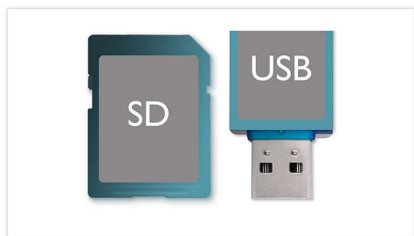

Złącze USB 2.0 i gniazdo kart SD

Ciesz się szybkością i wygodą, jakie daje większy przesył zdjęć, filmów i plików MP3 za pośrednictwem złącza USB 2.0. Gniazdo kart pamięci SD wbudowane w odtwarzacz firmy

Philips pozwala przechowywać jeszcze więcej materiałów multimedialnych na kartach SD.

Treści multimedialne z dysku twardego

Zrelaksuj się i ciesz się multimediami z dysku twardego bez zastanawiania się nad zgodnością formatu plików. Po prostu włącz odtwarzanie, wiedząc że Twój odtwarzacz firmy Philips obsługuje większość popularnych systemów plików, takich jak FAT32, FAT itd.