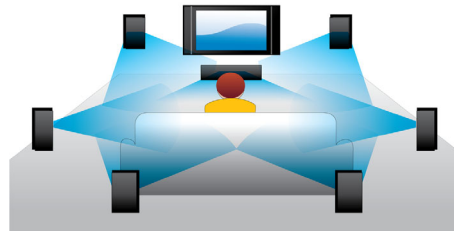

Dolby TrueHD

Dolby TrueHD biedt hoogwaardige audio voor uw Blu-ray Discs. Het geluid is bijna niet te onderscheiden van het origineel; u hoort dus wat de makers willen dat u hoort. Dolby TrueHD maakt uw HD-entertainmentervaring compleet.