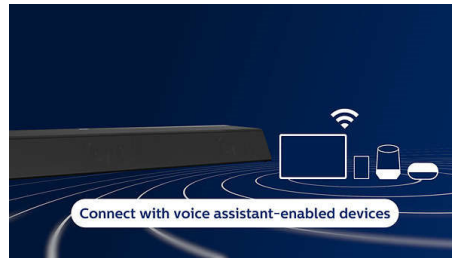

Dolby Audio

Merüljön el kedvenc sorozataiban és filmjeiben. Ez a beépített mélynyomóval ellátott soundbar hangszugárzó támogatja a Dolby Digital Plus formátumot, így még nagyobb és teljesebb

élményt nyújt. Az effektek hatásosabbak lesznek.

Az összes kedvenc forrása

A Spotify Connect lehetővé teszi a Spotify legjobb minőségű jelének Wi-Fi-n keresztüli streamelését. Mobileszközéről nagy felbontású lejátszási listákat streamelhet az Apple AirPlay 2 vagy Bluetooth segítségével. A hangbemenet segítségével hagyományos hangforrásokat is csatlakoztathat, sőt a soundbar optikai bemenettel is rendelkezik.

HDMI ARC

Többé nem kell többféle távvezérlőt keresgélnie. A soundbar hangszugárzó HDMI ARC segítségével csatlakozik a TV-készülékhez, így a hangereje a TV-hez használt távvezérlővel szabályozható.

Csatlakoztatások hangsegéd- ekkel

Alacsony profil. Egyszerű elhelyezés

Ez a soundbar hangszugárzó egyedülálló döntött kialakítással és keskeny profillal büszkélkedik. Az elhelyezést tekintve, a mellékelt fali rögzítőelemek sokféle lehetőséget biztosítanak. A beépített mélynyomónak köszönhetően nem kell amiatt aggódnia, hogy hova helyezzen el még egy hangszórót.