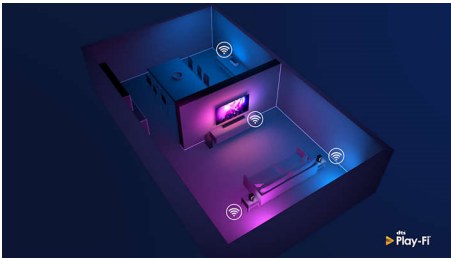

PHILIPS

2.1-es soundbar hangszugárzó

Max. 200 W, beépített mélynyomóval Dolby Audio, DTS Play-Fi kompatibilis, Csatlakoztatások hangsegéd-
kel

Fénypontok

Intelligens, kompakt soundbar hangszugárzó

Bármit is néz vagy hallgat, ez a soundbar hangszugárzó új dimenziót nyit a hangzás terén. A 2.1 csatorna gazdagabbá teszi a hangsávokat, a hanghatások drámaibbak, a párbeszéd pedig tisztábbak. A beépített mélynyomó minden robbanást és beütést kiemel.

Play-Fi. Többhelyiséges hangrendszer és sok minden más

Az Easy Play-Fi kompatibilitásnak köszönhetően ez a hangszugárzó a többhelyiséges rendszer sztárja lesz. Szinkronizálhat Play-Fi kompatibilis hangszugárzókat a többhelyiséges hanghoz, vagy akár valódi surround hangrendszert is létrehozhat – mindezt a Philips Sound- vagy a Play-Fi alkalmazáson keresztül.

Dolby Audio

Merüljön el kedvenc sorozataiban és filmjeiben. Ez a beépített mélynyomóval ellátott soundbar hangszugárzó támogatja a Dolby Digital Plus formátumot, így még nagyobb és teljesebb

élményt nyújt. Az effektek hatásosabbak lesznek.

Az összes kedvenc forrása

A Spotify Connect lehetővé teszi a Spotify legjobb minőségű jelének Wi-Fi-n keresztüli streamelését. Mobileszközéről nagy felbontású lejátszási listákat streamelhet az Apple AirPlay 2 vagy Bluetooth segítségével. A hangbemenet segítségével hagyományos hangforrásokat is csatlakoztathat, sőt a soundbar optikai bemenettel is rendelkezik.