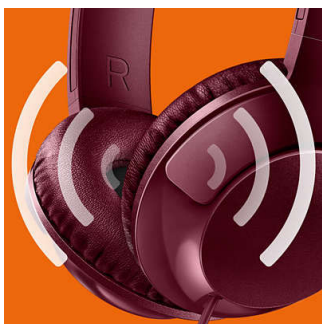

Силни, отчетливи басы

Това са силни, мощни басы, които ви позволяват истински да усетите ритъма. Не

се подвеждайте по елегантния дизайн – специално настроените възбудители и отвори за басы предоставят изключително ниски крайни честоти за създаване на уникалния емблематичен звук BASS+.