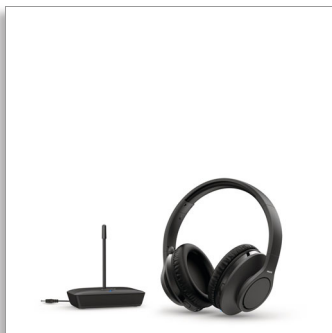

Philips
Bezdrôtové TV slúchadlá

Čistý zvuk z 30mm meničov
Ľahký hlavový oblúk
Až 18 hodín prehrávania
Skvelá izolácia pasívneho hluku

TAH6005BK

Skvelý zvuk pre relácie, filmy a mnoho ďalšieho

Nechajte svoje obľúbené relácie a filmy znieť bez toho, aby ste rušili ostatných. Tieto bezdrôtové televízne slúchadlá na uši vám poskytnú ostrý zvuk bez oneskorenia so skvelými basmi. Majú pôsobivý bezdrôtový dosah až 100 m.

Dizajn

- Farba: Čierna
- Štýl nosenia: Hlavový oblúk
- Prispôsobené tvaru ucha: Na uši
- Typ náušníkov: S uzavretou zadnou časťou
- Materiál prepojenia slúchadiel: Umelá koža

Príkon

- Čas prehrávania hudby: 18 h
- Typ batérie (Slúchadlá): Nabíjateľná NiMH batéria
- Kapacita batérie (Slúchadlá): 700 mAh
- Čas nabíjania: 6 h