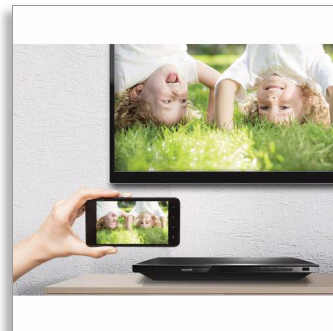

Philips
Leitor de discos Blu-ray

Reprodução de discos Blu-ray 3D

Miracast™
DivX Plus HD
Wi-Fi incorporado

BDP5700

Estabeleça uma lig. sem fios a entreten. online de alta qualidade
com Miracast™

Deixe-se maravilhar pela nova dimensão que o Blu-ray 3D confere à sua experiência de cinema em casa. Desfrute do melhor da Internet no seu televisor, sem incómodos, graças à tecnologia Wi-Fi-n rápida e integrada. Reproduza mais conteúdos do que nunca com o DivX Plus HD.

Ouçá mais

- Dolby TrueHD digital plus para som surround de alta fidelidade
- Saída DTS 2.0 Digital

Veja mais

- Reprodução de discos Blu-ray 3D para uma experiência Full HD 3D em casa
- Certificação DivX Plus HD para reprodução de DivX em alta definição
- Ligação de rede DLNA para desfrutar de fotografias e vídeos a partir do seu PC
- Liberte o seu Miracast™- conteúdo de dispositivo certificado no seu televisor

PHILIPS

Destques

Reprodução de discos Blu-ray 3D

O Full HD 3D proporciona a ilusão de profundidade para uma experiência de visualização de cinema engrandecida e realista em sua casa. As imagens separadas para os olhos esquerdo e direito são gravadas em qualidade Full HD em 1920 x 1080 e reproduzidas alternadamente no ecrã a uma velocidade elevada. A visualização destas imagens através de óculos especiais que são temporizados para abrir e fechar as lentes esquerda e direita em sincronização com as imagens alternadas cria a experiência de visualização Full-HD 3D.