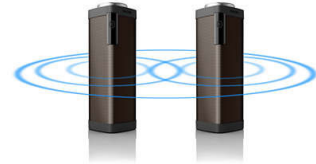

Philips
enceinte portable sans fil

Bluetooth®

Commande gestuelle
Micro intégré pour la prise
d'appel
8 W, batterie rechargeable

SB7100

Son puissant, incroyablement clair

Une musique puissante et personnelle. Le Philips Shoqbox SB7100 est doté de haut-parleurs doubles et bénéficie de la technologie wOOx, pour un son ample, profond et clair. Emportez votre musique où vous le souhaitez, et diffusez-la sans fil en Bluetooth.

Détecteur de mouvement

SHOQBOX est équipé d'un détecteur de mouvement. Il vous suffit de passer la main sur

le détecteur de gauche à droite ou de droite à gauche pour passer à la piste suivante ou à la dernière piste. Placez la main sur le détecteur pendant une seconde pour mettre la musique en pause. Procédez de la même façon pour mettre fin à la pause. La commande gestuelle facile vous permet de régler votre musique très facilement.

Micro intégré

Grâce à son micro intégré, il sert aussi de haut-parleur de téléphone. Lorsque vous recevez un appel, la musique s'interrompt et vous pouvez parler par le haut-parleur. Utilisez-le pendant vos réunions professionnelles ou pour appeler vos amis à plusieurs. Dans tous les cas, il fonctionne parfaitement!

Association de deux ShoqBox

Vous pouvez associer deux haut-parleurs SHOQBOX avec le capteur pour obtenir un système stéréo doté de canaux gauche et droite. Placez simplement les deux haut-parleurs côte à côte et passez vos mains aux dessus des deux capteurs simultanément. Idéal pour une fête ou un fond musical. Profitez du riche son stéréo de la musique, des films et des jeux.