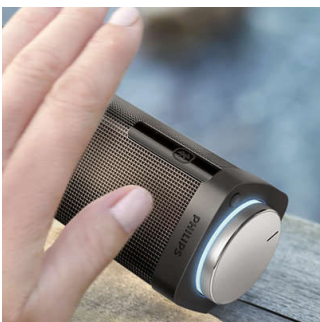

Détecteur de mouvement

SHOQBOX est équipé d'un détecteur de mouvement. Il vous suffit de passer la main sur

le détecteur de gauche à droite ou de droite à gauche pour passer à la piste suivante ou à la dernière piste. Placez la main sur le détecteur pendant une seconde pour mettre la musique en pause. Procédez de la même façon pour mettre fin à la pause. La commande gestuelle facile vous permet de régler votre musique très facilement.