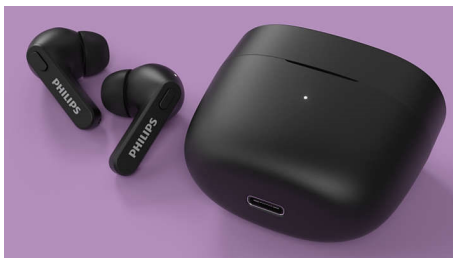

Extremamente práticos. Incrivelmente confortáveis.

- Faça chamadas utilizando apenas um auricular. Modo mono
- 4 cores. Design em forma de taco de hóquei
- Adaptação segura e confortável à orelha
- Almofada de silicone macia em tamanho pequeno, médio e grande

PHILIPS

Auscultadores True Wireless

Auriculares com adaptação à orelha Estojo de carreg. extremamente pequeno, Proteção contra água IPX4, Até 18 horas de reprodução

Destques

Resistência salpicos/transpiração IPX4

Com classificação IPX4 e diafragmas potentes de 6 mm, estes auriculares permitem-lhe desfrutar de um som excelente em todas as condições climáticas. Totalmente resistentes a salpicos, podem suportar mais do que um pouco de suor e não precisa de se preocupar se começar a chover.

Estojo de carreg. extremamente pequeno

Faça-se à estrada com vários carregamentos no seu bolso. Pode obter até 6 horas de reprodução com um único carregamento, mais 12 horas adicionais com o estojo totalmente