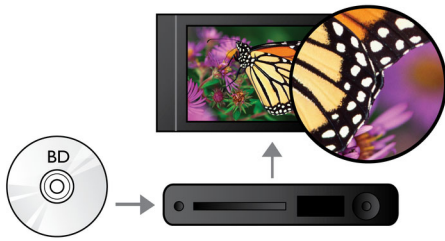

Xem thêm

- RealMedia Video cho phép phát lại phim từ PC của bạn
- Xác nhận DivX Plus HD cho phép phát lại DivX có độ nét cao
- Xem video YouTube trực tiếp trên TV màn hình lớn của bạn*
- Phát lại đĩa Blu-ray cho hình ảnh sắc nét ở chế độ 1080p HD đầy đủ
- 1080p với tốc độ 24 fps cho hình ảnh phim ảnh
- Nâng cấp video DVD lên 1080p thông qua HDMI cho hình ảnh gần HD
- Dịch chuyển phụ đề dành cho màn hình rộng mà không bị mất phụ đề

Nghệ thêm

- Dolby TrueHD và DTS-HD MA cho âm thanh vòm HD 7.1

Đắm mình hơn nữa

- USB 2.0 phát video/nhạc từ ổ đĩa cứng/đĩa USB
- BD-Live (Profile 2.0) để thưởng thức nội dung gia tăng Blu-ray trực tuyến
- Thưởng thức toàn bộ phim và nhạc của bạn từ CD và DVD
- EasyLink điều khiển tất cả các thiết bị HDMI CEC thông qua một thiết bị điều khiển từ xa duy

PHILIPS

Những nét chính

Phát lại đĩa Blu-ray

Đĩa Blu-ray có khả năng chứa dữ liệu có độ nét cao, cùng với hình ảnh có độ phân giải 1920 x 1080 định nghĩa hình ảnh có độ nét cao đầy đủ. Hình ảnh thật của cuộc sống khi bạn có thể xem đầy đủ chi tiết, chuyển động mượt mà và hình ảnh trong như pha lê. Blu-ray cũng mang đến âm thanh vòm không nén - vì vậy trải nghiệm âm thanh của bạn trở nên thực tại không thể tin được. Dung lượng lưu trữ cao của đĩa Blu-ray cho phép bạn tích hợp rất nhiều khả năng tương tác. Điều hướng liền mạch trong quá trình phát lại và các tính năng thích thú khác như menu hiện lên mang đến một không gian hoàn toàn mới cho giải trí gia đình.

Dolby TrueHD và DTS-HD MA

DTS-HD Master Audio và Dolby TrueHD mang đến 7.1 kênh âm thanh chất lượng cao nhất từ đĩa Blu-ray của bạn. Âm thanh được tái tạo hầu như không thể phân biệt so với studio master, vì vậy bạn nghe thấy những gì người tạo mong muốn bạn nghe thấy. DTS-HD Master Audio và Dolby TrueHD hoàn thiện trải nghiệm giải trí độ nét cao của bạn.