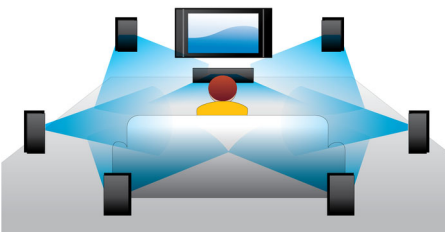

PHILIPS

Những nét chính

Phát lại đĩa Blu-ray

Đĩa Blu-ray có khả năng chứa dữ liệu có độ nét cao, cùng với hình ảnh có độ phân giải 1920 x 1080 định nghĩa hình ảnh có độ nét cao đầy đủ. Hình ảnh thật của cuộc sống khi bạn có thể xem đầy đủ chi tiết, chuyển động mượt mà và hình ảnh trong như pha lê. Blu-ray cũng mang đến âm thanh vòm không nén - vì vậy trải nghiệm âm thanh của bạn trở nên thực tại không thể tin được. Dung lượng lưu trữ cao của đĩa Blu-ray cho phép bạn tích hợp rất nhiều khả năng tương tác. Điều hướng liền mạch trong quá trình phát lại và các tính năng thích thú khác như menu hiện lên mang đến một không gian hoàn toàn mới cho giải trí gia đình.

Dolby TrueHD và DTS-HD MA

DTS-HD Master Audio và Dolby TrueHD mang đến 7.1 kênh âm thanh chất lượng cao nhất từ đĩa Blu-ray của bạn. Âm thanh được tái tạo hầu như không thể phân biệt so với studio master, vì vậy bạn nghe thấy những gì người tạo mong muốn bạn nghe thấy. DTS-HD Master Audio và Dolby TrueHD hoàn thiện trải nghiệm giải trí độ nét cao của bạn.

Dịch chuyển phụ đề

Dịch chuyển phụ đề là một tính năng nâng cao cho phép người dùng điều chỉnh thủ công vị trí phụ đề của phim trên tivi hoặc màn hình máy tính. Sử dụng điều khiển từ xa, người dùng có thể dịch chuyển phụ đề lên và xuống trên màn hình. Trên màn hình rộng, như máy chiếu và màn hình phim ảnh 21:9, phụ đề đôi khi bị cắt. Để xem phụ đề rõ ràng, người dùng phải thay đổi tỷ lệ kích thước hiển thị và phá hỏng mục đích của màn hình rộng. Với tính năng Dịch chuyển phụ đề, người dùng có thể giữ đúng tỷ lệ kích thước hiển thị, đồng thời đặt phụ đề tại vị trí lý tưởng trên màn hình.