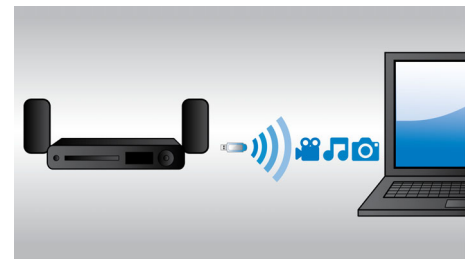

Innebygd Wi-Fi

Takket være innebygd Wi-Fi kan du enkelt koble hjemmekinoanlegget direkte til hjemmenettverket, slik at du kan oppleve et stort utvalg av populære Internett-tjenester. Du kan oppleve noen av de beste webområdene som tilbyr filmer, bilder, informasjonsunderholdning og annet elektronisk innhold som er tilpasset TV-skjermen din.