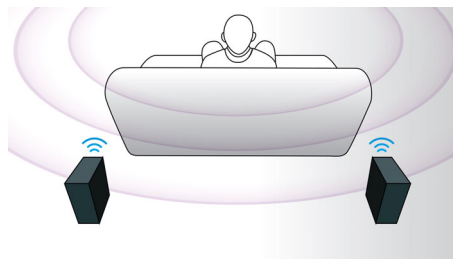

Alternativ for trådløse bakhøytalere

Trådløse bakhøytalere gir deg skalerbarhet og mobilitet i høytalerplassering. De er utviklet med forstyrrelsesfri teknologi som gir full surround-lyd uten ledninger som lager rot.