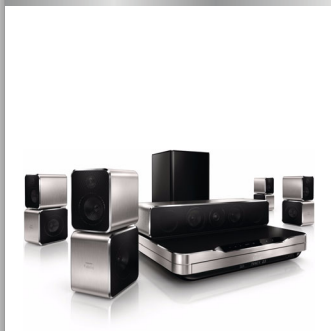

Philips Fidelio Immersive Sound  
5.1-hjemmekinoanlegg  
med 360Sound

3D Blu-ray

Immersive Sound

HTB9550D