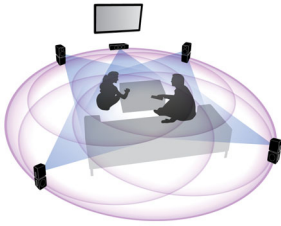

Høydepunkter

360Sound

360Sound, som er svært forskjellig fra vanlige 5.1-hjemmekinoanlegg, er designet på en unik måte med tre drivere i hver satellithøytaler – en foran og to på siden, som er vinklet for å gi deg førsteklasses lyd. I tillegg til prinsippet med dipoler bruker Philips en eiendomsbeskyttet algoritme for å forbedre den omfavnende lydeffekten. 360Sound, som er bygd med førsteklasses akustiske komponenter som soft dome-diskanthøytalere, produserer glimrende lyd fra alle vinkler – noe som gir deg en ekte kinoopplevelse i ditt eget hjem.