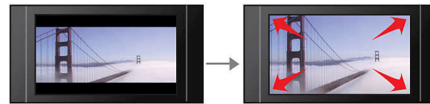

Полноэкранный режим

Функция "Полноэкранный режим" обеспечивает отображение картинки на весь экран при просмотре любого видео на любом телевизоре. Устранение раздражающих черных полос внизу и вверху экрана без утомительной настройки. Просто нажмите кнопку Screen Fit, укажите формат и наслаждайтесь полноэкранным просмотром