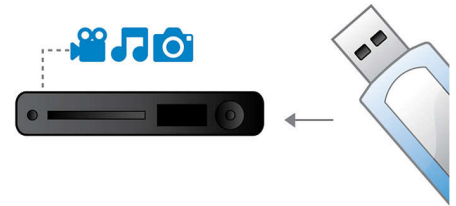

Подключение и использование нескольких источников

- Подключение через USB Media Link для воспроизведения медиаданных с накопителей USB

PHILIPS

Основные особенности

Обработка видеосигнала 12 бит/108 МГц

12-битовый преобразователь цифрового видео — это высококачественный преобразователь цифрового сигнала в аналоговый, сохраняющий каждый нюанс исходного качества изображения. Он передает нежные оттенки и мягкие градации цвета, делающие изображение живым и естественным. Ограничения, присущие обычно используемому 10-битовому преобразователю, становятся особенно очевидными при использовании больших экранов и проекторов.

Воспроизводит все

Воспроизведение практически любого диска - CD, (S)VCD, DVD, DVD+R, DVD-R,

DVD+RW или DVD-RW. Оцените непревзойденную свободу и удобство за счет воспроизведения всех дисков на одном устройстве.

Полноэкранный режим

Функция "Полноэкранный режим" обеспечивает отображение картинки на весь экран при просмотре любого видео на любом телевизоре. Устранение раздражающих черных полос внизу и вверху экрана без утомительной настройки. Просто нажмите кнопку Screen Fit, укажите формат и наслаждайтесь полноэкранным просмотром

USB Media Link

USB ("универсальная последовательная шина") — это стандартный протокол, используемый для удобного подключения ПК, периферийных устройств и бытовой электроники. Благодаря интерфейсу USB Media Link все, что от вас потребуется, — это вставить устройство USB, выбрать фильм, фото или музыку и нажать кнопку воспроизведения!