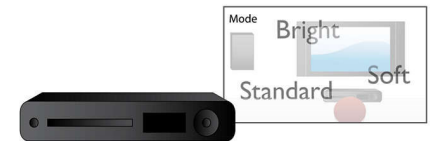

Smart Picture

Функция Smart Picture обеспечивает оптимальные настройки цвета, яркости, насыщенности, контрастности, резкости изображения и т. д., чтобы подарить вам приятные впечатления от просмотра в любое время.