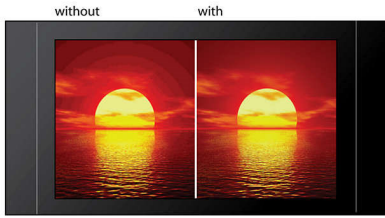

Основные особенности

Обработка видеосигнала 12 бит/108 МГц

12-битовый преобразователь цифрового видео — это высококачественный преобразователь цифрового сигнала в аналоговый, сохраняющий каждый нюанс исходного качества изображения. Он передает нежные оттенки и мягкие градации цвета, делающие изображение живым и естественным. Ограничения, присущие обычно используемому 10-битовому преобразователю, становятся особенно очевидными при использовании больших экранов и проекторов.