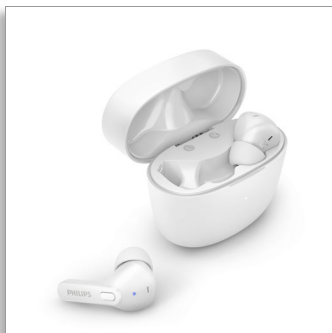

Philips
Ασύρματα ακουστικά
True

Ακουστικά earbud με ενδύτια
εφαρμογή

Εξαιρετικά μικρή θήκη φόρτισης
Προστασία από νερό IPX4
Χρόνος αναπαραγωγής έως 18
ώρες

TAT2206WT

Πάντα έτοιμα

Υπάρχει τίποτα πιο χρήσιμο από ένα ζευγάρι πραγματικά ασύρματων ακουστικών με θήκη φόρτισης που χωράει ακόμα και στην πιο στενή τσέπη; Αυτά τα ενδύτια ακουστικά με προστασία από το πισίλισμα και τον ιδρώτα προσφέρουν εξαιρετική ποιότητα ήχου και χρόνο αναπαραγωγής έως 18 ώρες.