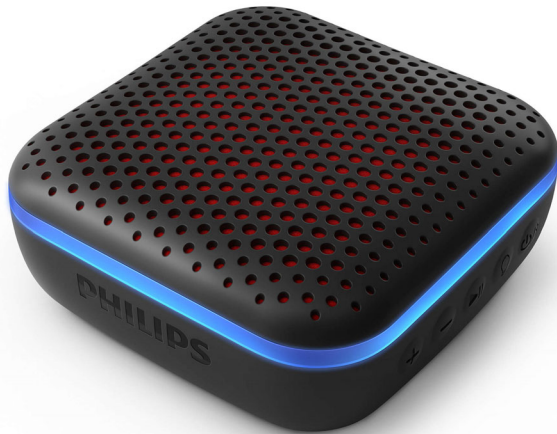

Philips
Altoparlante wireless

Bluetooth®

Potenza in uscita di 3 W
10 ore di riproduzione
Impermeabilità IPX7

TAS2505B

Illumina la festa

Porta la festa ovunque con questo altoparlante compatto e impermeabile che si illumina a tempo di musica. La cinghia per il trasporto ti consente di andare dove vuoi e di avere 10 ore di riproduzione. Più che sufficiente per un picnic al parco o una festa in piscina!

Musica o telefonate

- Fino a 20 m di portata wireless
- Bluetooth. Streaming di musica, podcast e altro ancora
- Microfono incorporato per chiamate in vivavoce

Impermeabile e pronto per fare festa

- Diffusore passivo. Bassi intensi
- Resistenza e impermeabilità IPX7
- Driver da 1,75". Suono intenso
- 10 ore di riproduzione. Tempo di ricarica di 2,5 ore

Porta la tua musica con te

- Cinghia per il trasporto
- Dimensioni: 91,5 x 91 x 41 mm
- Le luci LED multicolore lampeggiano a ritmo di musica
- Scegli la tua colorazione. Mostra il tuo stile

PHILIPS

Altoparlante wireless

Bluetooth® Potenza in uscita di 3 W, 10 ore di riproduzione, Impermeabilità IPX7

Specifiche

Audio

- Potenza in uscita (RMS): 3W
- Sistema audio: Mono
- Risposta in frequenza: 120 Hz - 18 KHz
- Potenza in uscita (MAX): 6 W