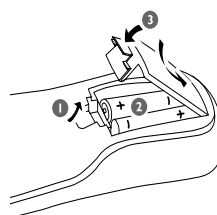

Guía de Inicio Rápido

Paso A *Conexión*

Paso B *Configuración*

Paso C *Disfrutar*

¿Qué hay en la caja?

Al abrir la caja encontrará estos artículos.

PHILIPS

Paso A *Conexión*

- 1 Conecte los cables del altavoz.
- 2 Conecte la antena para MW.
- 3 Conecte el adaptador de alimentación de CA del sistema.

Tip
Para otras opciones de conexión consulte el Manual de Instrucciones.

Paso B *Configuración*

Ajuste del reloj

- 1 En modo de espera, mantenga pulsado **CLOCK**. Los dígitos del reloj para las horas parpadean.
- 2 Ajuste el dial de control VOLUME o pulse **VOLUME ▲/▼** en el control remoto para ajustar las horas.
- 3 Vuelva a pulsar **CLOCK**. Los dígitos del reloj para los minutos parpadean.
- 4 Ajuste el dial de control VOLUME o pulse **VOLUME ▲/▼** en el control remoto para ajustar los minutos.
- 5 Pulse **CLOCK** para confirmar la hora.

Reproducción de un disco

- 1 Pulse **SOURCE** una o más veces para seleccionar **CD**.
- 2 Pulse **OPEN/CLOSE** para abrir la bandeja del CD.
- 3 Coloque el CD, con el lado impreso hacia arriba y pulse **OPEN/CLOSE** para cerrar la bandeja del CD.
- 4 Pulse **▶||** para comenzar la reproducción.
- 5 Para detener la reproducción de CD, pulse **STOP ■**.