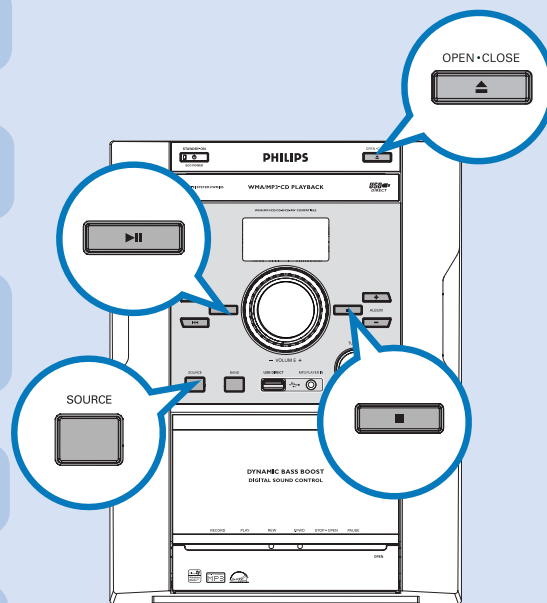

Guía de Inicio Rápido

Paso A *Conexión*

Paso B *Configuración*

Paso C *Disfrutar*

¿Qué hay en la caja?

Al abrir la caja encontrará estos artículos.

PHILIPS

Paso A *Conexión*

- 1 Conecte los cables del altavoz.
- 2 Conecte la antena para MW.
- 3 Conecte el adaptador de alimentación de CA del sistema.

Tip
Para otras opciones de conexión consulte el Manual de Instrucciones.

Paso B *Configuración*

Ajuste del reloj

- 1 En modo de espera, mantenga pulsado **CLOCK**. Los dígitos del reloj para las horas parpadean.
- 2 Ajuste el dial de control VOLUME o pulse **VOLUME ▲/▼** en el control remoto para ajustar las horas.
- 3 Vuelva a pulsar **CLOCK**. Los dígitos del reloj para los minutos parpadean.
- 4 Ajuste el dial de control VOLUME o pulse **VOLUME ▲/▼** en el control remoto para ajustar los minutos.
- 5 Pulse **CLOCK** para confirmar la hora.

Reproducción de un disco

- 1 Pulse **SOURCE** una o más veces para seleccionar **CD**.
- 2 Pulse **OPEN/CLOSE** para abrir la bandeja del CD.
- 3 Coloque el CD, con el lado impreso hacia arriba y pulse **OPEN/CLOSE** para cerrar la bandeja del CD.
- 4 Pulse **▶||** para comenzar la reproducción.
- 5 Para detener la reproducción de CD, pulse **STOP ■**.