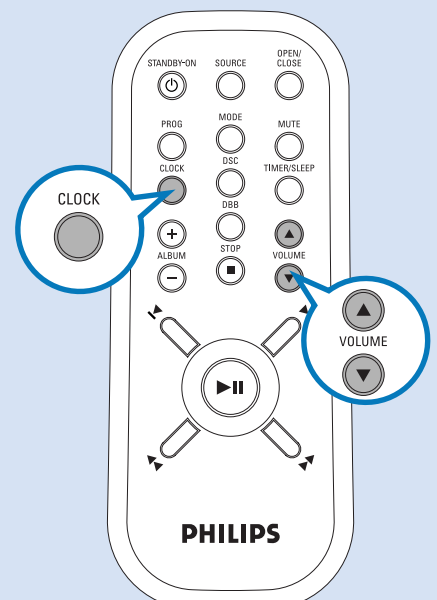

Guía de Inicio Rápido

Paso A *Conexión*

Paso B *Configuración*

Paso C *Disfrutar*

¿Qué hay en la caja?

Al abrir la caja encontrará estos artículos.

PHILIPS

Paso A *Conexión*

- 1 Conecte los cables del altavoz.
- 2 Conecte la antena para MW.
- 3 Conecte el adaptador de alimentación de CA del sistema.

Tip
Para otras opciones de conexión consulte el Manual de Instrucciones.

Paso B *Configuración*

Ajuste del reloj

- 1 En modo de espera, mantenga pulsado **CLOCK**. Los dígitos del reloj para las horas parpadean.
- 2 Ajuste el dial de control VOLUME o pulse **VOLUME ▲/▼** en el control remoto para ajustar las horas.
- 3 Vuelva a pulsar **CLOCK**. Los dígitos del reloj para los minutos parpadean.
- 4 Ajuste el dial de control VOLUME o pulse **VOLUME ▲/▼** en el control remoto para ajustar los minutos.
- 5 Pulse **CLOCK** para confirmar la hora.

Reproducción de un disco

- 1 Pulse **SOURCE** una o más veces para seleccionar **CD**.
- 2 Pulse **OPEN/CLOSE** para abrir la bandeja del CD.
- 3 Coloque el CD, con el lado impreso hacia arriba y pulse **OPEN/CLOSE** para cerrar la bandeja del CD.
- 4 Pulse **▶||** para comenzar la reproducción.
- 5 Para detener la reproducción de CD, pulse **STOP ■**.