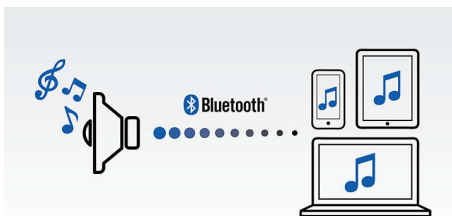

PHILIPS

Enceinte portable sans fil

Bluetooth® et NFC Résistant aux éclaboussures, Micro intégré pour la prise d'appel, 16 W, batterie rechargeable

Points forts

Doubles haut-parleurs

Les deux haut-parleurs en néodyme de 1,75" génèrent un son naturel, clair et équilibré, tandis que les deux radiateurs passifs placés face à face étendent et intensifient les basses. Les haut-parleurs large bande disposés à l'avant et à l'arrière créent un son à 360°, afin d'offrir la même qualité sonore, quelle que soit l'orientation de l'enceinte.

Traitement numérique du son

La technologie avancée de traitement du son améliore la reproduction de votre musique. Chaque note résonne avec un son cristallin et chaque pause est un silence parfait. Cette technologie propriétaire de Philips optimise les performances des haut-parleurs compacts Philips en offrant un son clair, détaillé, puissant et sans distorsion.

Profitez de votre musique sans fil

Le Bluetooth® est une technologie de communication sans fil à courte portée fiable

et peu gourmande en énergie. Cette technologie permet une connexion sans fil facile à un iPod/iPhone/iPad ou d'autres appareils Bluetooth® tels que des smartphones, des tablettes ou même des ordinateurs portables. Ainsi, cette enceinte pourra diffuser facilement sans fil vos musiques préférées et le son de vos jeux ou vidéos.

Basculez entre la musique de 3 appareils différents

L'appairage avec 3 appareils à la fois vous permet d'écouter de la musique enregistrée sur l'appareil de votre choix sans avoir à désactiver un appairage pour en activer un autre. Pour diffuser un titre d'un autre appareil, interrompez la lecture du titre en cours, puis lancez la lecture du nouveau titre sur l'autre appareil. Idéal pour partager votre musique avec vos amis, pour les fêtes, ou simplement pour écouter des morceaux stockés sur différents appareils. Vos amis peuvent appairer leurs appareils simultanément, ce qui vous permet d'alterner entre vos musiques facilement.