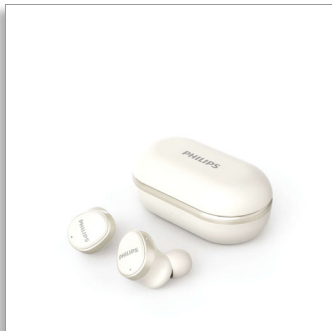

Philips
Pravá bezdrátová sluchátka

12mm neodymové reproduktory

Aktivní potlačení hluku (ANC)
Bezpečné a pohodlné do uší
Až 29 hodin přehrávání

TAT4556WT

Vaše hudba. Vaše cesta.

Tato skutečně bezdrátová sluchátka s hybridním aktivním potlačením hluku odstraní veškerý hluk v pozadí a zajistí pro vás čistý zvuk a skvělé basy. Užijte si pohodlné nošení, krytí IPX4 proti stříkající vodě a potu a 29 hodin přehrávání díky pouzdru.

Čistý zvuk. Hluboké basy.

- Podporuje kodek AAC, mimořádně kvalitní zvukový zdroj
- 12mm neodymové reproduktory pro čistý zvuk a hluboké basy
- Vždy zaměřeno na vaši hudbu. Hybridní technologie aktivního potlačení hluku