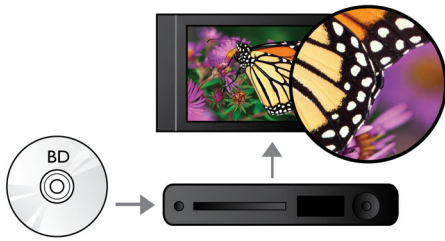

Vigtigste nyheder

Blu-ray-afspilning

Blu-ray-diske har kapacitet til at indeholde high definition-data og billeder i opløsningen 1920 x 1080, som definerer ægte high definition. Scener kommer til live, mens detaljerne springer lige ud imod dig, bevægelser bliver glattere, og billeder bliver knivskarpe. Blu-ray leverer også ukomprimeret surround-lyd – så din lydoplevelse bliver utroligt ægte. Den høje lagerkapacitet på Blu-ray-diske muliggør desuden indbygning af en række interaktive muligheder. Problemfri navigering under afspilningen og andre spændende funktioner som f.eks. pop-up-menuer giver home entertainment helt nye dimensioner.