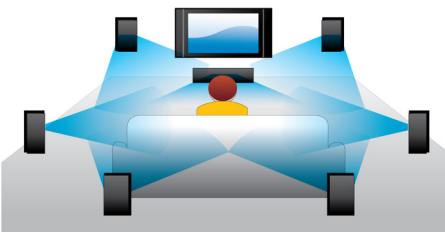

Dolby TrueHD og DTS HD MA

DTS-HD Master Audio og Dolby TrueHD leverer den fineste 7.1-kanals lyd kvalitet fra dine Blu-ray-diske. Den gengivne lyd er stort set umulig at skelne fra studio-masteren, så du kommer til at høre det, skaberne af værket ønskede, at du skulle høre. DTS-HD Master Audio og Dolby TrueHD fuldender din high definition-underholdningsoplevelse.