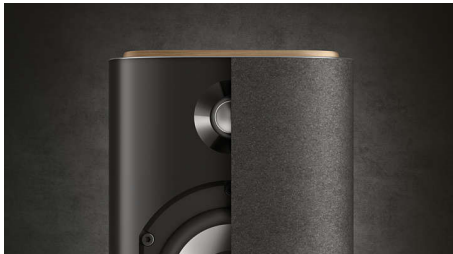

PHILIPS
Fidelio

Акценти

100 W максимална изходна мощност
100 W максимална изходна мощност

Копринена куполна пищялка

Копринената куполна пищялка съдържа мембрана, изработена от копринен материал, който превъзхожда останалите материали, използвани за обикновените куполни пищялки. Коприненият материал, използван за мембраната, е с превъзходни характеристики на затихване, а нейната мека тъкан гарантира минимално акустично накъсване. В резултат на това създаваният от копринената куполна пищялка звук е плавен, топъл и с широк диапазон.