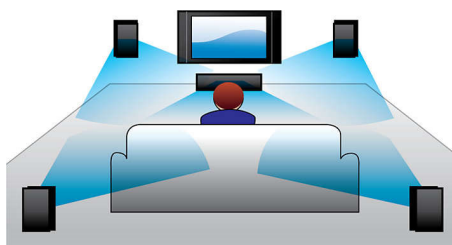

Bluetooth® (aptX® и AAC)

Bluetooth® (aptX® и AAC) за безжично поточно извличане на музика

Технология NFC

Сдвоявайте Bluetooth устройства с едно докосване - чрез технологията NFC (Near Field Communications). Просто докоснете смартфона или таблета с NFC възможности до NFC зоната на тонколоната и тонколоната ще се включи, ще се извърши Bluetooth сдвояване и ще се стартира поточното възпроизвеждане на музика.

HDMI ARC

HDMI ARC за достъп до целия звук от вашия телевизор

Цифров оптичен/коаксиален

Оптичен/коаксиален вход за свързване на вашия телевизор, компютър или игрова конзола

Dolby Digital

Тъй като Dolby Digital, водещият световен цифров многоканален аудио стандарт, използва начина, по който човешкото ухо естествено обработва звука, вие възприемате аудио със съраунд звук и превъзходно качество с реалистично пространствено подсказване.