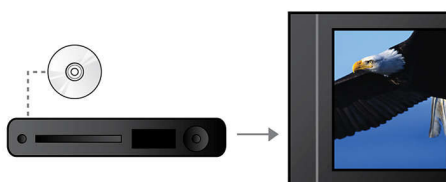

Reproduz tudo

Reproduza praticamente qualquer disco: quer seja CD, (S)VCD, DVD, DVD+R, DVD-R,

DVD+RW ou DVD-RW. Experimente uma flexibilidade imbatível e a conveniência de reproduzir todos os seus discos num único dispositivo.