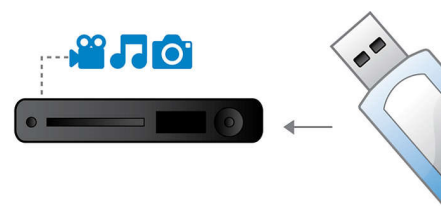

## Reproduz tudo

Reproduza praticamente qualquer disco: quer seja CD, (S)VCD, DVD, DVD+R, DVD-R,

DVD+RW ou DVD-RW. Experimente uma flexibilidade imbatível e a conveniência de reproduzir todos os seus discos num único dispositivo.

## Ajuste do ecrã

Independentemente do que estiver a ver, e em qualquer televisor, Ajuste do ecrã assegura que a imagem ocupa todo o ecrã. As barras pretas no topo e fundo do ecrã são eliminadas, sem necessitar de quaisquer ajustes manuais entediantes. Basta premir o botão Ajuste do ecrã, escolher o formato e desfrutar do seu filme em ecrã total

## USB Media Link

O Universal Serial Bus ou USB é um protocolo utilizado para ligar PC, periféricos e equipamento electrónico de consumidor. Com USB Media Link, só terá de ligar o dispositivo USB, seleccionar o filme, música ou fotografia e desfrutar.