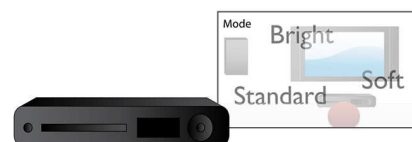

Smart Picture

A Smart Picture proporciona ótimas definições de imagens em termos de cor, luminosidade, saturação, contraste, nitidez, etc. para que tenha um maior prazer de visualização em qualquer altura.