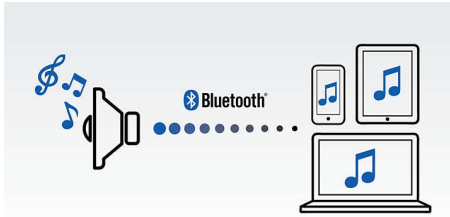

- Entrée audio pour écouter la musique de vos appareils portables
- Smartphones compatibles NFC pour la connexion Bluetooth® par simple contact
- Micro intégré pour des appels téléphoniques en mains libres
- Profitez de votre musique sans fil grâce au Bluetooth®

Laissez-vous transporter par le son

- Puissance de sortie totale de 2 x 6 W RMS
- Doubles haut-parleurs et radiateurs passifs produisant un son immersif
- Traitement du son numérique pour une musique fidèle et exempte de distorsion

PHILIPS

Enceinte portable sans fil

Bluetooth® et NFC Résistant aux éclaboussures, Micro intégré pour la prise d'appel, 12 W, batterie rechargeable

Points forts

Profitez de votre musique sans fil

Le Bluetooth® est une technologie de communication sans fil à courte portée fiable et peu gourmande en énergie. Cette technologie permet une connexion sans fil facile à un iPod/iPhone/iPad ou d'autres appareils Bluetooth® tels que des smartphones, des tablettes ou même des ordinateurs portables. Ainsi, cette enceinte pourra diffuser facilement sans fil vos musiques préférées et le son de vos jeux ou vidéos.