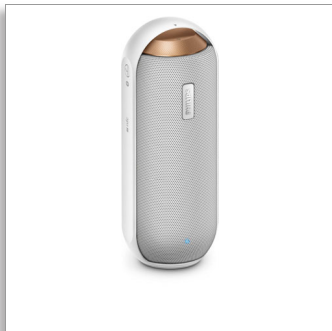

Philips
Enceinte portable sans fil

Bluetooth® et NFC

Résistant aux éclaboussures
Micro intégré pour la prise
d'appel
12 W, batterie rechargeable

BT6000W

La musique sans limite

Son puissant à 360°

Posez l'enceinte comme bon vous semble, à la verticale ou à l'horizontale. Profitez d'un son à 360° puissant et multidirectionnel. Cette enceinte robuste résistant aux éclaboussures permet une diffusion de musique en direct sans fil, pour un son chaleureux et naturel où que vous soyez.

Conçu pour vous accompagner

- Batterie Li-ion rechargeable intégrée, pour écouter votre musique n'importe où
- Design résistant aux éclaboussures idéal pour une utilisation en extérieur (IPX4)

Polyvalence accrue

- Entrée audio pour écouter la musique de vos appareils portables
- Smartphones compatibles NFC pour la connexion Bluetooth® par simple contact
- Micro intégré pour des appels téléphoniques en mains libres
- Profitez de votre musique sans fil grâce au Bluetooth®

PHILIPS

Enceinte portable sans fil

Bluetooth® et NFC Résistant aux éclaboussures, Micro intégré pour la prise d'appel, 12 W, batterie rechargeable

Points forts

Profitez de votre musique sans fil

Le Bluetooth® est une technologie de communication sans fil à courte portée fiable et peu gourmande en énergie. Cette technologie permet une connexion sans fil facile à un iPod/iPhone/iPad ou d'autres appareils Bluetooth® tels que des smartphones, des tablettes ou même des ordinateurs portables. Ainsi, cette enceinte pourra diffuser facilement sans fil vos musiques préférées et le son de vos jeux ou vidéos.