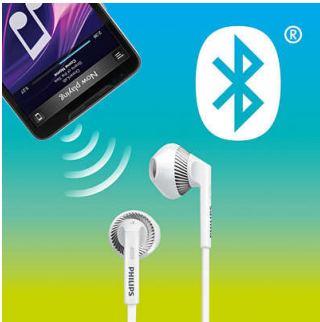

Поддержка Bluetooth 4.1

Выполните сопряжение смарт-устройства с наушниками через Bluetooth и наслаждайтесь кристально чистым звучанием при совершении

вызовов и прослушивании музыки в беспроводном режиме.

Неспутывающийся плоский кабель

Благодаря плоской форме кабель никогда не спутывается.