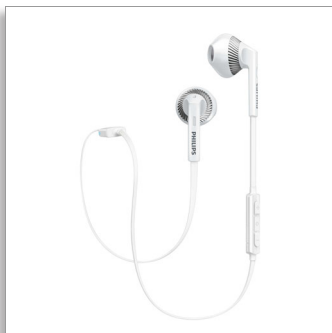

Philips  
Гарнитура Bluetooth

14,2-мм излучатели, открытое

оформление

Наушник-вкладыш  
Плоский кабель

SHB5250WT