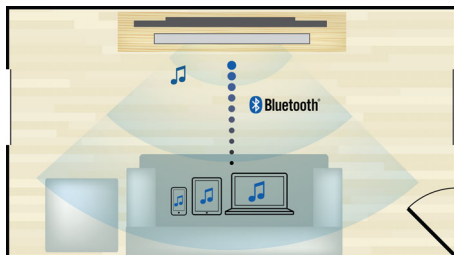

Vigtigste nyheder

Trådløse baghøjtalere og subwoofer

Trådløse baghøjtalere og subwoofer til opsætning uden besvær

Smart kabelføring

Smart kabelføring til organiserede kabler i rummet

MTM-højtalere

MTM-konfiguration (MTM = midwoofer-tweeter-midwoofer) i alle hoved- og satellithøjtalere giver høj og korrekt gengivet lyd uanset lytteposition. Du kan altid opleve krystallklar lyd uden forvrængning, uanset hvor du sidder.

Basreflektor på subwoofer

Den kuppelformede basreflektor forstærker en stærkere og dybere bas ved at udsende lyd i en retning på 360 grader helt uden besvær. Designet forhindrer desuden den dæmpende effekt, når subwooferen er anbragt på et tæppe.

Trådløs Bluetooth-streaming

Trådløs Bluetooth-streaming af musik fra dine musikenheder