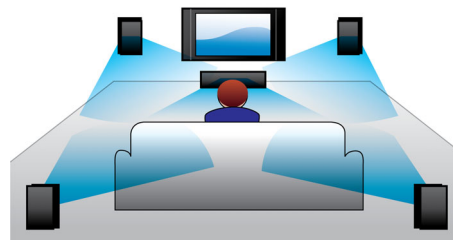

Dolby Digital og Pro Logic II

En indbygget Dolby Digital-dekoder eliminerer behovet for en ekstern dekoder ved at behandle alle seks kanaler med lydinformation, så du får en surround-lydoplevelse og en imponerende naturlig følelse af atmosfære og dynamisk realisme. Dolby® Pro Logic® II skaber surroundlyd i fem kanaler ud fra enhver stereokilde.

HDMI ARC

HDMI ARC for at få adgang til al lyd fra dit TV