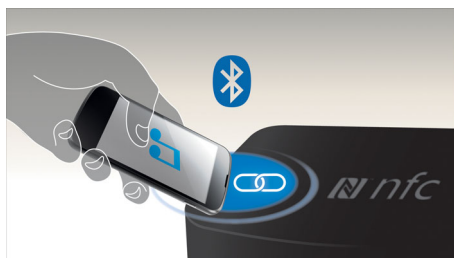

### MTM-højtalere

MTM-konfiguration (MTM = midwoofer-tweeter-midwoofer) i alle hoved- og satellithøjtalere giver høj og korrekt gengivet lyd uanset lytteposition. Du kan altid opleve krystallklar lyd uden forvrængning, uanset hvor du sidder.

### Basreflektor på subwoofer

Den kuppelformede basreflektor forstærker en stærkere og dybere bas ved at udsende lyd i en retning på 360 grader helt uden besvær. Designet forhindrer desuden den dæmpende effekt, når subwooferen er anbragt på et tæppe.

### Trådløs Bluetooth-streaming

Trådløs Bluetooth-streaming af musik fra dine musikenheder

### NFC-teknologi

Det er nemt at parre Bluetooth-enheder med enkelttryks-NFC-teknologi (Near Field Communications). Du skal blot trykke den NFC-aktiverede smartphone eller tablet mod

NFC-området på en højtaler for at aktivere højtaleren, starte Bluetooth-parring og begynde at streame musik.