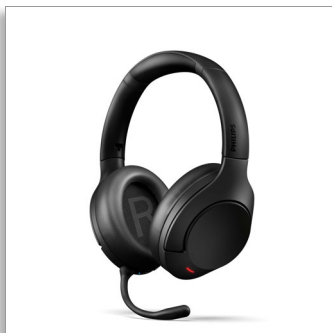

Philips
Bezdrátová sluchátka přes uši

Potlačení hluku Pro

Čisté hovory. Připojitelný mikrofon.
Vícebodové připojení Bluetooth
Až 55 hodin přehrávání

TAH8507BK

Čisté hovory. Skvělý zvuk.

Ať už jste v kanceláři, doma, nebo na cestě mezi prací a domovem, tato bezdrátová sluchátka přes uši s připojitelným mikrofonem byla vytvořena přímo pro vás. Pokročilé potlačení hluku odstraní zvuky okolí a vy tak získáte čistý zvuk pro každý svůj budoucí hovor!

Snadné připojení. Ideální do práce.

- Vícebodové připojení Bluetooth. Připojte dvě zařízení najednou.
- Režim obsazeno se rozsvítí, aby ostatním ukázal, že právě hovoříte
- Připojitelný mikrofon s ramenem pro úžasnou čistotu hovoru
- Připojitelný Bluetooth hardwarový klíč pro rychlé připojení

Skvělý zvuk. Elegantní vzhled.

- Křišťálově čistý, zřetelný hlas
- Elegantní provedení s funkcí potlačení hluku Pro
- Skvělý zvuk díky 40mm reproduktorům
- Až 55 hodin přehrávání*

Vytvořena přímo pro vás

Skvělý zvuk

Skvěle vyladěné 40mm reproduktory poskytují úžasné detaily a basy pro každou skladbu nebo podcast. Pomocí přiloženého audiokabelu můžete připojit zvuk ve vysokém rozlišení ze své oblíbené streamovací služby. Když zrovna neposloucháte, sluchátka jsou v bezpečí v pevném pouzdře.