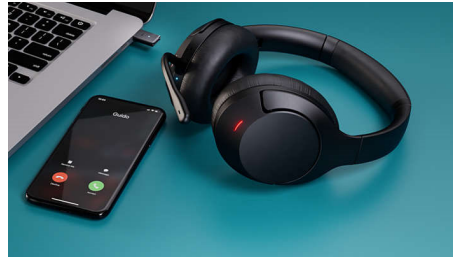

Snadné připojení. Ideální do práce.

- Vícebodové připojení Bluetooth. Připojte dvě zařízení najednou.
- Režim obsazeno se rozsvítí, aby ostatním ukázal, že právě hovoříte
- Připojitelný mikrofon s ramenem pro úžasnou čistotu hovoru
- Připojitelný Bluetooth hardwarový klíč pro rychlé připojení

Skvělý zvuk

Skvěle vyladěné 40mm reproduktory poskytují úžasné detaily a basy pro každou skladbu nebo podcast. Pomocí přiloženého audiokabelu můžete připojit zvuk ve vysokém rozlišení ze své oblíbené streamovací služby. Když zrovna neposloucháte, sluchátka jsou v bezpečí v pevném pouzdře.

Vícebodové připojení Bluetooth

Sledujte filmy na tabletu. Přijímejte hovory na mobilním telefonu. S vícebodovým připojením Bluetooth můžete k těmto sluchátkům připojit až dvě chytrá zařízení současně a přepínat mezi nimi podle potřeby!