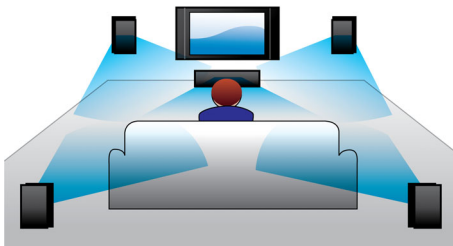

Fénypontok

DTS-HD és Dolby TrueHD

A DTS-HD speciális digitális kimenet és a Dolby TrueHD a legjobb hangzást hozza ki Blu-ray lemezeiből. A hangzás gyakorlatilag megkülönböztethetetlen a hangstúdiókban készült mesterszalagokétól, így Ön pontosan azt hallja, amit az alkotók megálmodtak. Ezáltal a DTS-HD speciális digitális kimenet és a Dolby TrueHD teszi teljessé a nagyfelbontás által nyújtott élményt.