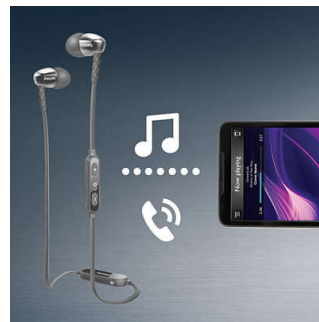

Embouts à tube acoustique ovale

Les embouts à tube acoustique ovale isolent du bruit ambiant, tandis que leur structure semi-fermée distille des basses renforcées.

Câble plat anti-enchevêtrement

Câble plat antidérapant pour toujours éviter les nœuds dans le cordon.

Musiques et appels sans fil

Couplez votre appareil intelligent avec vos écouteurs-boutons par Bluetooth et profitez de la liberté de la musique et des appels d'une clarté cristalline, sans vous encombrer de câbles. Changez de piste et répondez aux appels à l'aide de la télécommande d'emploi aisé.