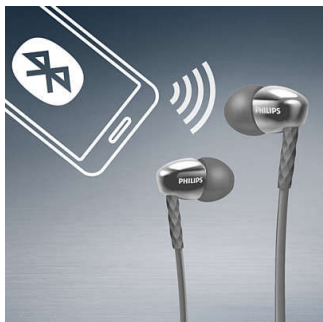

Profitez d'un son de qualité

- Transducteurs efficaces de 8,6 mm produisant un son clair et puissant
- Embouts à tube acoustique ovale pour bloquer le bruit ambiant

Conçus pour un port confortable longue durée

- 3 paires d'embouts au choix pour trouver l'ajustement idéal
- Tube acoustique ergonomique ovale pour un confort optimal de port

Apporte confort à votre style de vie

- Compatible avec Bluetooth 4.1 + HSP/HFP/A2DP/AVRCP
- Câbles plats anti-enchevêtrement très pratiques sur la route
- Contrôle et prise en charge sans fil de la musique et des appels

PHILIPS

Casque sans fil Bluetooth®
Casque 8,6 mm, fermé arrière Intra-auriculaires

SHB5850BL/27

Caractéristiques

Technologie Bluetooth

Couplez votre casque d'écoute avec n'importe quel appareil Bluetooth pour profiter d'un divertissement musical au son cristallin – sans fil.

Embouts à tube acoustique ovale

Les embouts à tube acoustique ovale isolent du bruit ambiant, tandis que leur structure semi-fermée distille des basses renforcées.

Câble plat anti-enchevêtrement

Câble plat antidérapant pour toujours éviter les nœuds dans le cordon.