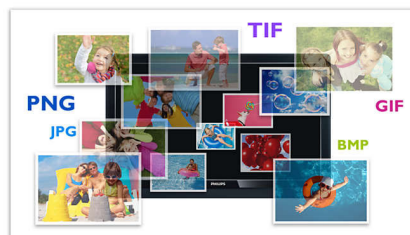

Windows Media Video

Grâce à la lecture de fichiers Windows Media Video, vous pouvez regarder sur votre téléviseur des fichiers vidéo issus de votre PC. Et n'hésitez pas à en faire profiter vos amis et votre famille, c'est un véritable jeu d'enfant ! Vous en avez assez de vous abîmer les yeux devant votre écran d'ordinateur ? Alors mettez-vous à l'aise et regardez vos fichiers

WMV préférés sur votre téléviseur, dans le confort de votre salon.

USB 2.0 et lecteur de cartes SD

Profitez d'une vitesse de transfert élevée pour vos photos, vidéos et fichiers musicaux MP3 grâce au port USB 2.0. Vous pouvez également disposer d'une mémoire plus importante pour stocker vos photos, vidéos et fichiers musicaux MP3 sur votre lecteur de DVD Philips en insérant une carte SD dans le lecteur intégré prévu à cet effet.

Photos dans différents formats

Regardez vos photos dans un large éventail de formats, dont JPEG, JPG, M-JPEG, PNG, TIF, TIFF, GIF, BMP et HD JPEG, directement sur votre téléviseur grand écran ! Transformez votre salon en véritable exposition photo et