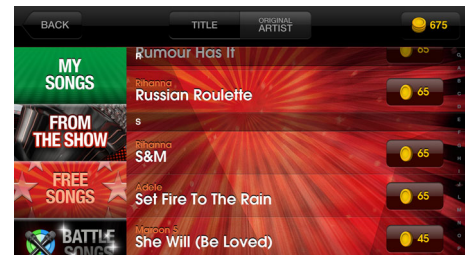

Vasta libreria di brani

L'applicazione The Voice: On Stage ti offre brani di successo gratuiti. Naturalmente hai la possibilità di ampliare la tua libreria con l'acquisto all'interno dell'applicazione. Che si tratti di successi recentissimi, di vecchi successi o di classici, c'è un brano per tutti.