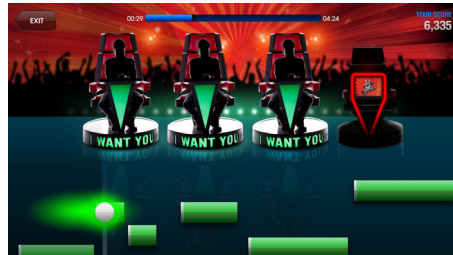

Microfono wireless e rimovibile

Per fare colpo sui tuoi amici e familiari, il linguaggio corporeo deve fare parte dello spettacolo. Chi vuole essere limitato da un microfono con il cavo? Con il microfono Philips wireless e rimovibile, sei libero di improvvisare i tuoi passi o di muoverti seguendo il testo della canzone. Per avere entrambe le mani libere puoi lasciarlo sul suo piedistallo, oppure puoi rimuoverlo e integrarlo nei tuoi movimenti.

Altoparlante basato su Bluetooth®

Un buono microfono riproduce ogni particolare della tua voce. Poi hai bisogno di un buon altoparlante che amplifichi tutto ciò che il microfono riproduce. Questo altoparlante offre due uscite da 5W, per trasmettere tutta la tua estensione vocale nei minimi dettagli. Metti il tuo iPad sulla base docking, comincia a cantare e scoprirai che la tua voce non è mai stata così potente. Questo altoparlante riproduce anche la musica del tuo Smartphone o tablet tramite tecnologia Bluetooth®.

Brani di successo gratuiti

L'applicazione The Voice: On Stage ti offre brani di successo gratuiti per cominciare a cantare. In seguito potrai sempre espandere la tua libreria scaricando i brani più recenti dalla libreria dei brani.

Audizioni con prove di improvvisazione

È un sogno che diventa realtà per tutti i fan di The Voice -- ora è possibile partecipare ad audizioni con prove di improvvisazione ed essere scelti dai giudici. Con l'applicazione The Voice: On Stage, la tua performance vocale ti può consentire di guadagnare punti e canzoni gratuite. Fatti notare!