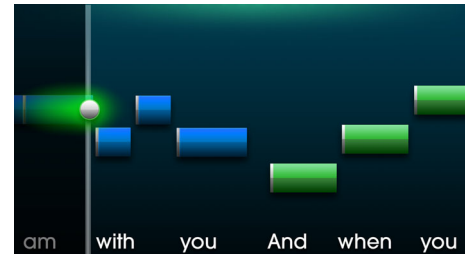

Modalità sfida

Condividi il divertimento cantando con familiari e amici! Passa alla modalità sfida e coinvolgili in una gara canora. L'applicazione The Voice: On Stage giudicherà e ti assegnerà dei punteggi in base al tono, al ritmo, alla gamma e alla qualità della voce.

Condivisione in linea

Gli artisti registrano i loro brani negli studi professionali. Ora tu puoi farlo a casa, perché The Voice: On Stage trasforma il tuo iPad in un mixer! Registra il tuo brano e pubblicalo online per condividere con gli altri la tua performance. Ad ogni brano che canti viene assegnato un punteggio e puoi anche pubblicare i punteggi su Facebook, Twitter e via e-mail.

Vasta libreria di brani

L'applicazione The Voice: On Stage ti offre brani di successo gratuiti. Naturalmente hai la possibilità di ampliare la tua libreria con l'acquisto all'interno dell'applicazione. Che si tratti di successi recentissimi, di vecchi successi o di classici, c'è un brano per tutti.

Testo su schermo

Vuoi cantare a tempo con il gruppo senza perdere un colpo? L'applicazione The Voice: On Stage ti mostra il testo della canzone sullo schermo con una guida a colori variabili. Basta seguire la guida sullo schermo per cantare perfettamente a tempo. È semplice e divertente.