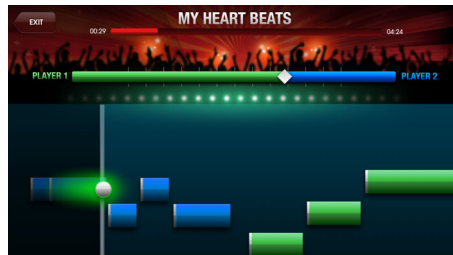

Altoparlante basato su Bluetooth®

Un buono microfono riproduce ogni particolare della tua voce. Poi hai bisogno di un buon altoparlante che amplifichi tutto ciò che il microfono riproduce. Questo altoparlante offre due uscite da 5W, per trasmettere tutta la tua estensione vocale nei minimi dettagli. Metti il tuo iPad sulla base docking, comincia a cantare e scoprirai che la tua voce non è mai stata così potente. Questo altoparlante riproduce anche la musica del tuo Smartphone o tablet tramite tecnologia Bluetooth®.

Brani di successo gratuiti

L'applicazione The Voice: On Stage ti offre brani di successo gratuiti per cominciare a cantare. In seguito potrai sempre espandere la tua libreria scaricando i brani più recenti dalla libreria dei brani.

Audizioni con prove di improvvisazione

È un sogno che diventa realtà per tutti i fan di The Voice -- ora è possibile partecipare ad audizioni con prove di improvvisazione ed essere scelti dai giudici. Con l'applicazione The Voice: On Stage, la tua performance vocale ti può consentire di guadagnare punti e canzoni gratuite. Fatti notare!

Modalità sfida

Condividi il divertimento cantando con familiari e amici! Passa alla modalità sfida e coinvolgili in una gara canora. L'applicazione The Voice: On Stage giudicherà e ti assegnerà dei punteggi in base al tono, al ritmo, alla gamma e alla qualità della voce.