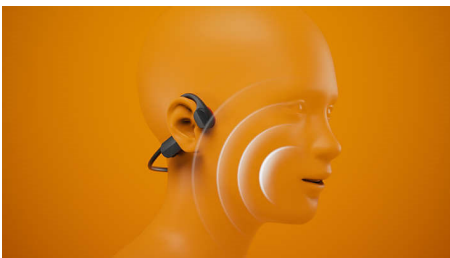

Jasniji pozivi dok ste u pokretu

Dok razgovarate, mikrofoni koji oblikuju zrake precizno hvataju zvuk vašeg glasa dok AI algoritam uklanja pozadinsku buku iz vašeg

okruženja. Vaš sugovornik čut će vas, a ne promet ili glasove ljudi koji stoje pokraj vas!