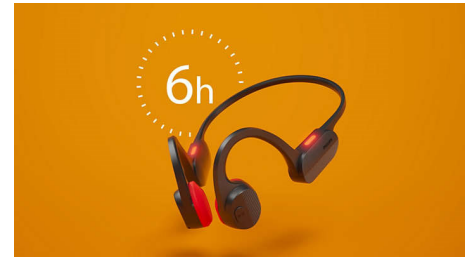

Šest sati reprodukcije

Reprodukcija se ne mora zaustaviti. Zahvaljujući mogućnosti reprodukcije 6 sati uz jedno punjenje, ove slušalice otvorenog dizajna koje glazbu prenose preko kostiju izdržat će nekoliko vježbanja. Do kraja će se napuniti nakon svega 2 sata. Treba li vam brzo punjenje, nakon svega 15 minuta punjenja dobit ćete dodatnih sat vremena reprodukcije.

Aplikacija Philips Headphones

Aplikacija Philips Headphones omogućuje vam upravljanje LED svjetlima i kontroliranje glazbe koju slušate.

Priložena je torbica za nošenje

Priložena je torbica za nošenje

Punite 15 minuta

Punjenje od 15 minuta osigurava dodatni sat rada