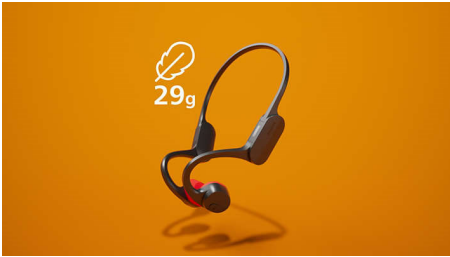

- Budite viđeni. Sigurnosna LED svjetla
- Boravite vani. IPX5 vodootpornost
- Bolja povezivost. Bluetooth nove generacije*

PHILIPS

Bežične sportske slušalice za postavljanje oko uha
Otvoreni dizajn Prijenos preko kostiju, Jasniji pozivi dok ste u pokretu, Sigurnosna LED svjetla

TAA5608BK/00

Istaknute značajke

Otvoreni dizajn

Trčite, skačite, vozite se! Ove slušalice otvorenog dizajna neće ispasti dok se krećete. Traka za vrat obavija se oko potiljka i zatim preko gornjeg dijela ušiju, za udobno zadržavanje slušalica na mjestu: neće se pomicati, čak ni kad se žustro krećete. Osim toga, toliko su lagane da ćete ih jedva osjetiti.