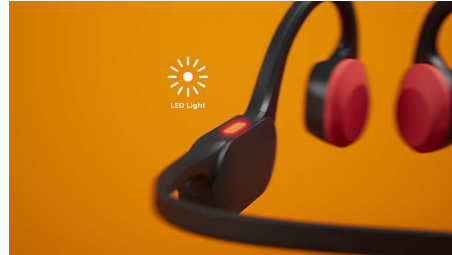

Sigurnosna LED svjetla

Trčite noću. Penjite se planinskom stazom u sumrak. Vozite bicikl šumom. Zahvaljujući LED diodama na okviru, bit ćete vidljivi i u uvjetima slabije vidljivosti. LED svjetlima možete upravljati putem aplikacije Philips Headphones ili putem gumba za uključivanje/isključivanje na okviru.