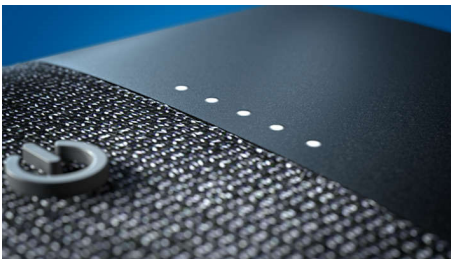

Tempo de reprodução de 12 horas

Mude facilmente de uma sessão de trabalho a um jantar. Você tem 12 horas de reprodução

com uma única carga, e o alcance wireless é de 20 m. O carregamento da caixa de som leva 3,5 horas por meio do cabo USB-C incluído.

Tecido da caixa acústica Kvadrat

Esta caixa de som é coberta por um tecido superior criado pelo fabricante Kvadrat. O belo material de mistura de lã é acusticamente transparente, permitindo que o som flua livremente da caixa de som para o ambiente.