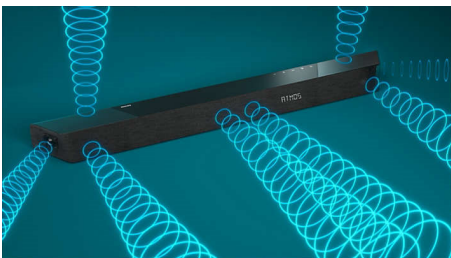

Un champ acoustique plus large

Élargissez le son! Deux haut-parleurs d'aigus supplémentaires à chaque extrémité de la barre de son élargissent le son pour vous offrir une séparation claire des instruments. Choisissez-les facilement et entendez chaque

instrument de l'orchestre comme si vous étiez vraiment dans le hall!