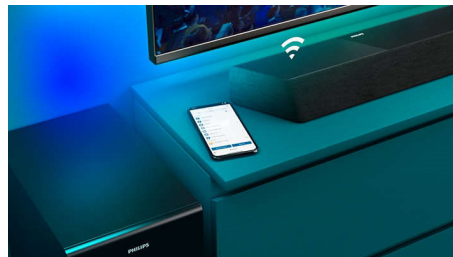

Système domestique sans fil de Philips

Cette barre de son compatible Play-Fi offre un son de cinéma maison parfait. Connectez la barre de son à n'importe quel appareil externe ou intelligent de votre maison. La connectivité DTS Play-Fi et l'application Philips Sound vous permettent d'écouter vos sons sur votre réseau Wi-Fi domestique.