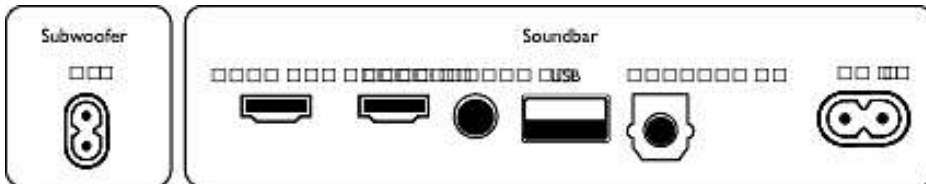

- Réponse en fréquences de la barre de son: 150-20 k Hz
- Impédance de la barre de son: 8 x 8 ohm
- Haut-parleurs, voie centrale: 2 à large bande
- Haut-parleurs, voie avant: 2 à large bande (G+D), 2 tweeters (G+D)
- Boîtier du caisson de basses externe: Bass Reflex

Connectivité

- Bluetooth®: Récepteur
- Version Bluetooth®: 5,3
- Profils Bluetooth®: A2DP, AVRCP, Prise en charge multipoint (possibilité de connecter plusieurs appareils à l'enceinte), Format de diffusion : SBC
- EasyLink (HDMI-CEC)
- Entrée auxiliaire: 3,5 mm
- Port USB
- 1 entrée optique
- Protection du contenu HDMI: HDCP 1.4/2.3
- 1 sortie HDMI (eARC/ARC)
- Wi-Fi: 2,4 GHz/5 GHz, IEEE 802.11 a/b/g/n/ac
- 1 entrée HDMI
- Norme DLNA: Non

- Connexion de plusieurs enceintes
- Technologie multi-enceinte: DTS Play-Fi multipièce, Home Cinéma DTS Play-Fi
- Smart Home: Chromecast intégré, Spotify Connect, Fonctionne avec Alexa, Fonctionne avec Apple Airplay 2, Fonctionne avec OK Google
- Connexion d'enceintes sans fil: Caisson de basses

Formats audio pris en charge

- HDMI ARC/eARC: Dolby Atmos, Dolby Digital, Dolby Digital Plus, Dolby MAT, Dolby TrueHD, LPCM 2 canaux
- Play-Fi: AIFF, FLAC, MP3, MPEG4 AAC, MPEG4 M4A, WAV
- Entrée HDMI 1: Dolby Atmos, Dolby Digital, Dolby Digital Plus, Dolby MAT, Dolby TrueHD, LPCM 2 canaux
- Bluetooth®: SBC
- USB: MP3, WAV, FLAC
- Optique: Dolby Digital, LPCM 2 canaux

Carton externe

- Longueur: 109 cm