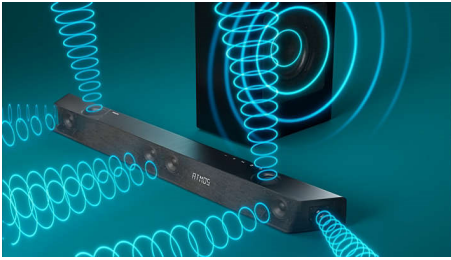

## Un son cinématographique époustouflant à la maison

Cette barre de son incroyable à 3.2.1 canaux avec haut-parleur d'extrêmes graves à liaison sans fil vous offre une expérience de cinéma maison révolutionnaire. Les haut-parleurs centraux dédiés vous procurent une impressionnante clarté vocale, et Dolby Atmos vous fournit un son ambiophonique enveloppant.

### **Le son dont vous rêvez pour les contenus que vous aimez**

- Cinéma maison DTS Play Fi. Son ambiophonique sans fil
- Mode Stadium EQ. Ramenez le stade à la maison
- 3.1.2 canaux. Puissance de sortie maxi. de 720 W. Un son riche et puissant.

# PHILIPS

Barre de son 3.1.2 et haut-parleur d'extrêmes graves  
Haut-parleur grave sans fil 720 W max. Dolby Atmos. Expérience cinéma, Play-Fi. Un son maison simplifié,  
Compatible avec les assistants vocaux

### 3.1.2 canaux. Puissance de 720 W maxi.

Cette barre de son apporte jusqu'à 720 W (360 W RMS avec 10 % de THD) de son riche à tout ce que vous regardez. Ses 3.1.2 canaux immersifs diffusent dans n'importe quelle pièce des bandes-son envoûtantes, des effets sonores sensationnels et des dialogues limpides. Le caisson de basses sans fil intensifie chaque explosion et chaque bruit.