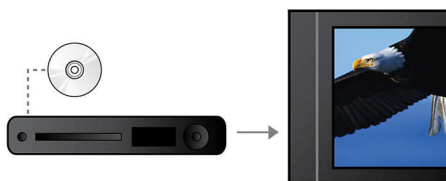

Spiller det hele

Afspil stort set alle slags diske - uanset om det er CD'er, (S)VCD'er, DVD'er, DVD+R, DVD-

R, DVD+RW eller DVD-RW. Oplev den enestående fleksibilitet og det praktiske ved at afspille alle diske på én enhed.