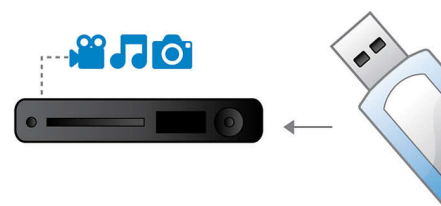

Spiller det hele

Afspil stort set alle slags diske - uanset om det er CD'er, (S)VCD'er, DVD'er, DVD+R, DVD-

R, DVD+RW eller DVD-RW. Oplev den enestående fleksibilitet og det praktiske ved at afspille alle diske på én enhed.

Tilpasning til skærm

Lige gyldigt hvad du ser og på hvilket TV, sørger tilpasningen af skærmen for, at billedet fylder hele skærmen ud. Irriterende sorte bjælker i toppen og i bunden elimineres, uden at du skal foretage besværlige manuelle justeringer. Du skal kun trykke på knappen Tilpasning af skærm, vælge formatet og nyde filmen i fuld skærm.

USB Media Link

Universal Serial Bus eller USB er en protokolstandard, der praktisk anvendes til at forbinde PC'er, tilbehør og elektronisk udstyr. Med USB Media Link skal du blot tilslutte din USB-enhed, vælge foto eller musik og spille løs.