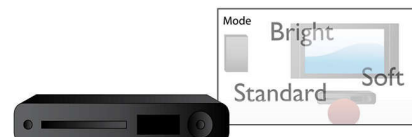

Smart Picture

Smart Picture giver mange muligheder for at indstille farve, lysstyrke, mætning, kontrast, skarphed osv., så du altid får den bedst mulige billedoplevelse.