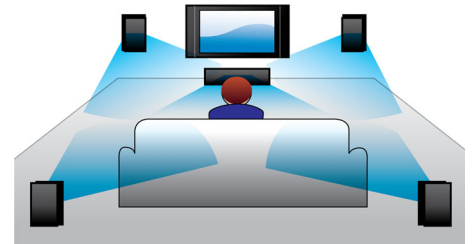

Dolby Digital

Eftersom Dolby Digital, som är världens populäraste standard för digitalt flerkanaligt ljud, utnyttjar människooörats naturliga sätt att bearbeta ljud, upplever du surroundljudet med överlägsen kvalitet och verklighetstroga ledljud.