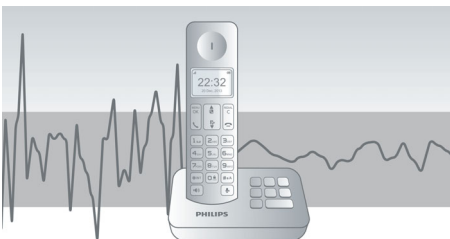

Miljøvenligt produkt

- Lavt strømforbrug: < 0,65 W i standby
- Op til 95 % reduktion i udsendt stråling under opladning

PHILIPS

Vigtigste nyheder

Avanceret lydtest

Vi tester lyd kvaliteten i vores DECT-telefoner på samme måde som producenterne af de dyreste hovedtelefoner. Ved hjælp af en avanceret øresimulator kan vi nøjagtigt genskabe den måde, som mennesker faktisk hører på. Det hjælper vores akustikingeniører med at måle og finjustere elementer som frekvenskurve, forvrængning og samlet lytteoplevelse for at skabe den perfekte stemmegengivelse til både håndsæt og håndfri tilstande.

Parametrisk equalizer

Vores telefoner bruger parametrisk equalizerfunktion i den digitale lydbehandling for at finjustere lydresponsen tilbage til den ønskede lineære frekvenskurve, så du får lyd, der er ren og klar, i hver eneste samtale.

Automatisk lydstyrkekontrol

Automatisk lydstyrkekontrol udligner variationer i lydsignalet, som kan forårsages af

afstand, signalstyrke eller telefonen hos den, der ringer op - så det, du hører, altid er ensartet. Det reducerer lydforstærkningen for stærke signaler og øger den for svage signaler, så du kan nyde samtaler uden uønsket variation i lydstyrken.