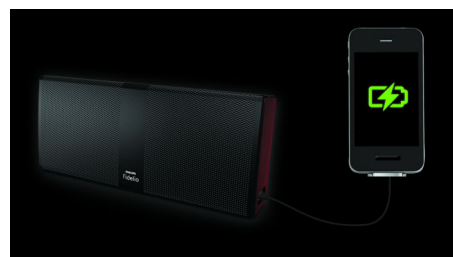

USB-liides

Kõlaril on USB-liides. Seega kui teie nutitelefoni aku hakkab kas kodus või teel olles tühjaks saama, saate selle oma kaasaskantava kõlari aku kaudu täis laadida.