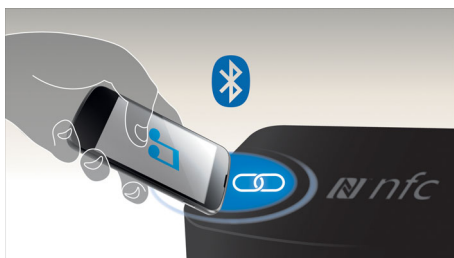

PHILIPS
Fidelio

Juhtmeta kaasaskantav kõlar
Bluetooth® ja NFC-tehnoloogia USB-port laadimiseks, Laetav aku, 20 W, bassiradiaatoriga stereo

Esiletõstetud tooted

Kõrge kvaliteediga Bluetooth®

Tänu täiustatud tehnoloogiale viidi Bluetooth®-i kaudu voogedastatud heli uuele tasemele. Tavaline Bluetooth®-heli kasutab SBC-kodekit, mis on mõeldud põhiliseks heliedastuseks, tekitades kuulajates mõnikord pettumust ja rahulolematust. Seevastu Philipsi kõlar on varustatud ülikvaliteetse Bluetooth® (aptX® ja AAC) juhtmeta tehnoloogiaga - pakkudes rikkalikku, võimsat ja kristallselget heli. Uusimate Android™ ja Apple iOSi nutitelefoni, tahvelarvuti ja muude seadmetega ühilduv Philips pakub nüüd sellist helikvaliteeti, mida olete oodanud. Juhtmevaba muusika ei ole kunagi kõlanud nii hästi.

NFC-tehnoloogia

Ühe puudutusega NFC (Near Field Communications) tehnoloogia võimaldab Bluetooth-seadmeid lihtsalt siduda. Lihtsalt koputage sisselülitatud NFC-ga nutitelefoni või tahvelarvutiga kõlari NFC-alale, et kõlar sisse lülitada, alustada Bluetoothi sidumist ja muusika voogedastust.