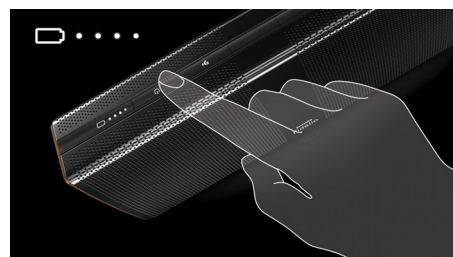

Aku laetuse tase

Puudutage kõlarit õrnalt ja näetegi aku laetuse taset.