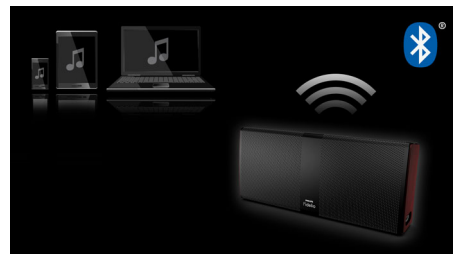

Juhtmevaba voogedastus

Bluetooth on lühikese vahemaaga traadita side tehnoloogia, mis on nii vastupidav kui ka energiasäästlik. Tehnoloogia võimaldab lihtsasti ühendada iPodi/iPhone'i/iPadi või muu Bluetoothi seadme, nagu nutitelefoni, tahvelarvuti või isegi sülearvuti, et saaksite nautida oma lemmikmuusikat, video või mängude heli kõlarite kaudu juhtmevabalt.