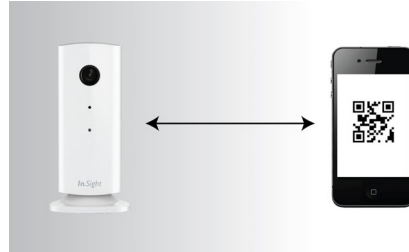

## Omedelbar övervakning

När du har installerat den trådlösa InSight-hemmonitorn i ditt lokala nätverk kan du strömma video via din iPhone eller iPad var som helst i världen med Edge, 3G eller trådlösa nätverk. Du kan visa video var och hur du vill.

## InSight-app för Apple

Philips trådlösa hemmonitor InSight är ett revolutionerande appbaserat videoövervakningssystem som gör att du kan se vad som händer i ditt hem var du än befinner dig i världen. Appen kan laddas ned från App Store direkt från din iPhone eller iPad.

## Webbläsarbaserad övervakning

Med den trådlösa hemmonitorn InSight kan du även se vad som händer hemma i realtid från

din favoritwebbläsare, t.ex. Chrome, Internet Explorer, Safari eller Firefox, på en PC eller Mac.

## Enkel installation

Snabb och enkel installation innebär att du kan para ihop den trådlösa hemmonitorn InSight med en iPhone eller iPad. Placera QR-kodsbilden framför monitorns lins för att aktivera InSight-appen. Monitorn är klar att använda när lampan lyser med ett fast grönt sken.