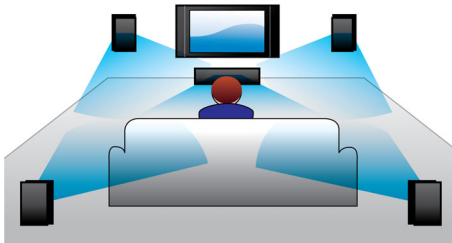

Dolby TrueHD și DTS-HD

Dolby TrueHD și DTS-HD Master Audio Essential oferă cel mai curat sunet de pe discurile Blu-ray. Sunetul audio reprodus este efectiv imposibil de distins de un sunet de studio, astfel încât auziți ceea ce creatorii au intenționat. Dolby TrueHD și DTS-HD Master Audio Essential vă completează experiența de divertisment de înaltă definiție.