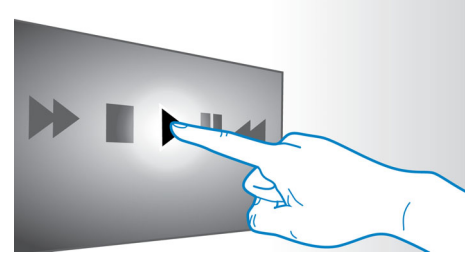

Panou tactil pentru redare

Controlurile intuitive de pe panoul tactil vă permit să controlați volumul, precum și alte opțiuni de redare, prin simpla apăsare a controalelor tactile de pe panoul frontal.