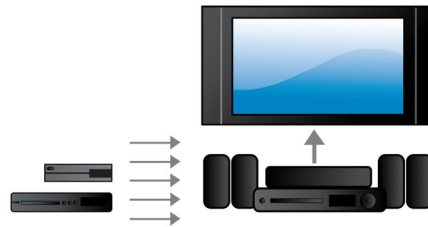

## Sunet cu bas dublu

Boxele puternice cu sistem bass-reflex și cabluri bas duble îmbunătățesc frecvențele mai joase și furnizează sunete durabile, cu bas profund. Veți putea auzi cel mai slab murmur sau cel mai puternic răget.

## Blu-ray Full HD 3D

Lăsați-vă vrăjit de filmele 3D în propria dvs. sufragerie cu televizorul Full HD 3D. Active 3D utilizează dispozitive de comutare rapidă de ultimă generație pentru profunzime naturală și realism cu rezoluție full 1080x1920 HD. Vizionând aceste imagini cu ochelari speciali care sunt temporizați pentru a deschide și a închide lentilele din stânga și din dreapta în sincronizare cu imaginile alternative, se creează experiența de vizionare Full HD 3D cu home cinema. Versiunile de filme premium 3D pe BluRay oferă o selecție largă de conținut de înaltă calitate. Blu-ray asigură de asemenea sunet surround necomprimat pentru o experiență audio incredibil de reală.

## Hub HDMI

Hubul HDMI este prevăzut cu porturi HDMI suplimentare pentru a vă permite să conectați convenabil alte dispozitive, ca de exemplu consola de jocuri sau set-top box-ul HD la sistemul Home Theater. Conectând dispozitivele prin hubul HDMI, puteți să vă bucurați de sunet și imagine de înaltă definiție pentru toate tipurile de divertisment.