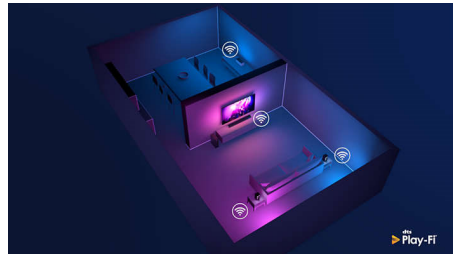

Play-Fi. Atskaņošana vairākās telpās un citas funkcijas

Vienkāršā saderība ar Play-Fi padara šo Soundbar skaļruni par vairāku telpu sistēmas zvaigzni. Jūs varat sinhronizēt savus ar Play-Fi saderīgos skaļruņus audio skanējumam vairākās telpās vai pat izveidot patiesi telpiskas skaņas sistēmu, izmantojot lietotni Philips Sound vai Play-Fi.

Visi jūsu iecienītākie avoti

Mūzikas atskaņošanai Spotify Connect ļauj straumēt Spotify augstākās kvalitātes signālu Wi-Fi tīklā. Varat arī straumēt augstas izšķirtspējas atskaņošanas sarakstus no savas mobilās ierīces, izmantojot Apple AirPlay 2 vai Bluetooth. Filmu atskaņošanai un spēlēm 4K caurlaide ļauj izveidot savienojumu ar 4K HDR video avotiem, nezaudējot izšķirtspēju.

HDMI eARC

Nezaudējiet nevienu komponentu, kad esat koncentrējies uz dramatiskajiem notikumiem. Šis Soundbar skaļrunis ir saderīgs ar HDMI eARC, ātru savienojumu, kas ļauj jums pilnībā izbaudīt tādus progresīvus audio formātus kā Dolby Atmos. Soundbar skaļrunim ir arī divas HDMI ieejas.

TAB8405/10