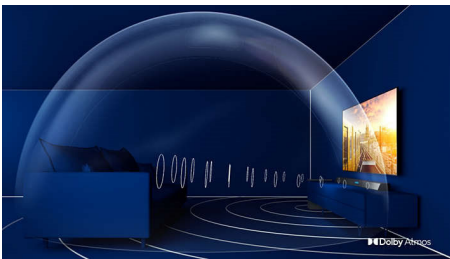

# PHILIPS

Soundbar 2.1 ar bezvadu basu skaļruni  
Maks. 240 W. Bezvadu basu skaļrunis Dolby Atmos®, Saderīgs ar DTS Play-Fi, Savienojams ar balsis asistentiem

### Kinozāles skaņa

Šis Soundbar skaļrunis piešķir jaunu skaņas dimensiju visam, ko skatāties, un ikvienai dziesmai, ko mīlat. 2.1 kanāli padara skaņu celiņus bagātīgākus, efektus vētrainākus un dialogu skaidrāku. Bezvadu basu skaļrunis piešķir spēku katram sprādzienam un ritma piesitienam.

### Dolby Atmos

Pastipriniet emocijas, lai ko jūs skatītos. Šis ar Dolby Atmos saderīgais Soundbar skaļrunis atveido gan dziļumu, gan augstumu, radot virtuālu telpisku trīsdimensiju skaņu, kas aņņem no visām pusēm.