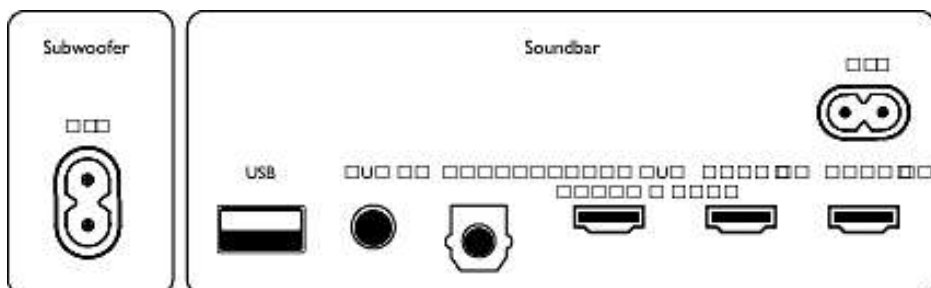

Atbalstītie audio formāti

- HDMI ARC/eARC: Dolby Atmos, Dolby Digital, Dolby Digital plus, Dolby True HD, LPCM, 2 kanālu, Dolby MAT
- Play-Fi: AIFF, FLAC, MP3, WAV, MPEG4 AAC,

MPEG4 M4A

- Bluetooth: SBC
- HDMI IN1/IN2: Dolby Atmos, Dolby Digital, Dolby Digital plus, Dolby True HD, LPCM, 2 kanālu, Dolby MAT
- USB: MP3, WAV, FLAC
- Optika: Dolby Digital, LPCM, 2 kanālu

Ārējā kartona kaste

- Garums: 105.5 cm
- Patēriņa iesaiņojumu skaits: 2
- Platums: 57 cm
- Bruto svars: 20 kg
- Augstums: 18 cm
- GTIN: 1 48 95229 10995 4
- Neto svars: 14.4 kg
- Taras svars: 5.6 kg

Lietošanas komforts

- Tālvadības pults
- Nakts režīms: Nē

Saderība

- Viedtālruna/planšetdatora lietotņu vadība

Strāvas padeve

- Galvenās ierīces strāvas padeve: 100–240 V maiņstrāva, 50/60 Hz
- Basu skaļruņa energopadeve: 100-240 V maiņstrāva, 50/60 Hz
- Basu skaļruņa jauda gaidstāves režīmā: $0,5\text{ W}$
- Galvenās ierīces jauda gaidstāves režīmā: $0,5\text{ W}$
- Automātisks gaidstāves režīms

Iesaiņojuma izmēri

- Augstums: 15 cm
- Iesaiņojuma veids: Kārba
- Plauktā novietošanas veids: Guļus
- Platums: 103 cm
- Dzīlums: 42.5 cm
- Iekļauto produktu skaits: 1
- EAN: 48 95229 10995 7
- Bruto svars: 9.3 kg
- Neto svars: 7.2 kg
- Taras svars: 2.1 kg

Piederumi

- Iekļautie piederumi: Tālvadības pults, 1 x CR2025 baterija, Strāvas vads, Sienas stiprinājums, Īsa lietošanas pamācība, Vispasaules garantijas brošūra

Izlaides datums
2024-05-01

Versija: 7.1.1

EAN: 48 95229 10995 7

© 2024 Koninklijke Philips N.V.
Visas tiesības patur autors.

Specifikācijas var tikt mainītas bez paziņojuma. Preču zīmes ir Koninklijke Philips N.V. vai to attiecīgu īpašnieku īpašums.

www.philips.com